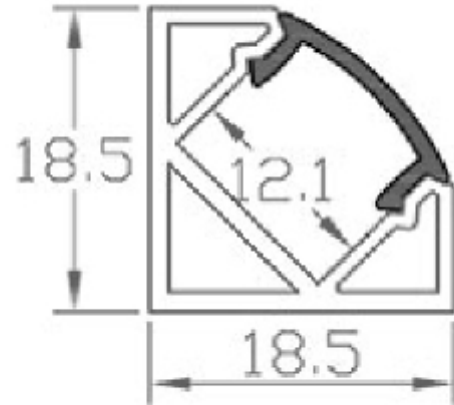

## PRODUCT SHEET

Profile Corner Alu 2m 18,5x18,5mm incl f. cover, cap, clips

Art. no: C1919

**Ledpro**  
by NORLUX

# Profile Corner Alu 2m 18,5x18,5mm incl f. cover, cap, cl

Hjørneprofil i aluminium som kan brukes til både direkte eller indirekte belysning. Passer til de fleste av våre LED-striper. Leveres med opal avdekning, festebraketter, flate skruer og endestykker.

### SPECIFICATIONS

Optikk:	Opal
Farge :	Aluminium
Lengde:	2000mm
Høyde:	18,5mm
Bredde:	18,5mm
Vekt:	0,367kg