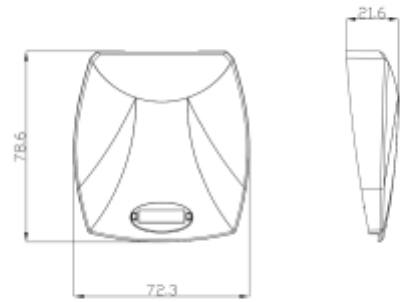

PRODUCT SHEET

Trunk End Cap (luminaire) WH

Art. no: CFA-LEC-3

Trunk End Cap (luminaire) WH

unit: mm

Ende deksel for Trunk armatur.

SPECIFICATIONS

Farge :	Hvit
Lengde:	72,3mm
Høyde:	78,6mm
Bredde:	21,3mm