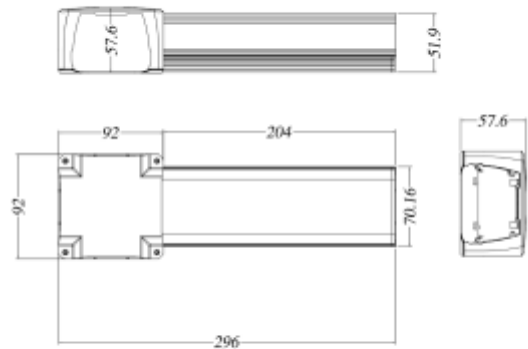

PRODUCT SHEET

Trunk Node Terminal/ End Box 8wire WH

Art. no: CFN-BT-08-3

Ledpro
by NORLUX

Trunk Node Terminal/ End Box 8wire WH

unit: mm

Trunk Terminal/ endestykke 8 leder. Den vil dekke skjøtestykke på standardskinne, og forlenger skinnen med ca. 300 mm.

SPECIFICATIONS

Farge :	Hvit
Lengde:	204mm
Høyde:	57,6mm
Bredde:	92mm