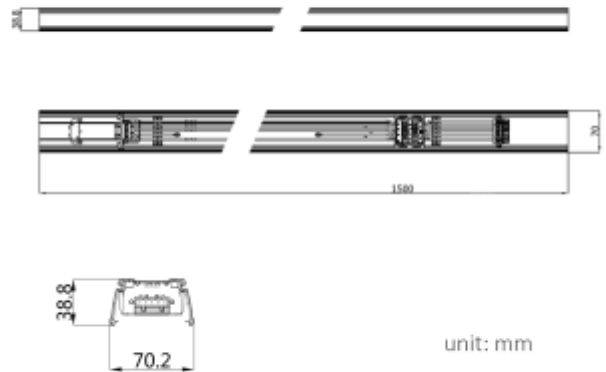

PRODUCT SHEET

Trunk Track END 1500 mm 8wire WH SP

Art. no: CFT-15E-08-3-SP

Ledpro
by NORLUX

Trunk Track END 1500 mm 8wire WH SP

Trunk endeskinne 1500mm med endedeksel.

SPECIFICATIONS

Dimmetype:	Avhengig av driver
Spenning [V]:	230V 50Hz
Tilkobling:	Trunk 8-leder
Farge :	Hvit
Lengde [mm]:	1500mm
Høyde [mm]:	38,8mm
Bredde [mm]:	70,2mm