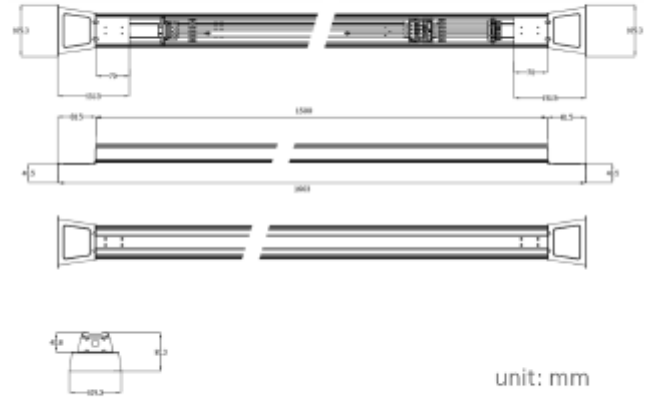

FDV SPEC SHEET

Trunk Track System Ceiling (cc 1800 mm) 18i3 WH
Art. no: CFT-18SC-03-3

Ledpro
by NORLUX

Trunk Track System Ceiling (cc 1800 mm) 18i3 WH

Art. no: CFT-18SC-03-3

MONTERING / TILKOBLING

| | |
|-------------|-----------------------|
| Tilkobling: | 18i3 Hurtigkobling |
| Montering: | System Ceiling 1800mm |

PRODUKT

| | |
|--------------|------|
| IP-grad: | IP20 |
| Farge : | Hvit |
| Lengde [mm]: | 1665 |
| Høyde [mm]: | 78 |
| Bredde [mm]: | 70 |
| Vekt [kg]: | 1,75 |

ELEKTRISK DATA

| | |
|-------------------|-----------|
| Dimmetype: | Ingen |
| Spenning [V]: | 230V 50Hz |
| Isolasjonsklasse: | 1 |