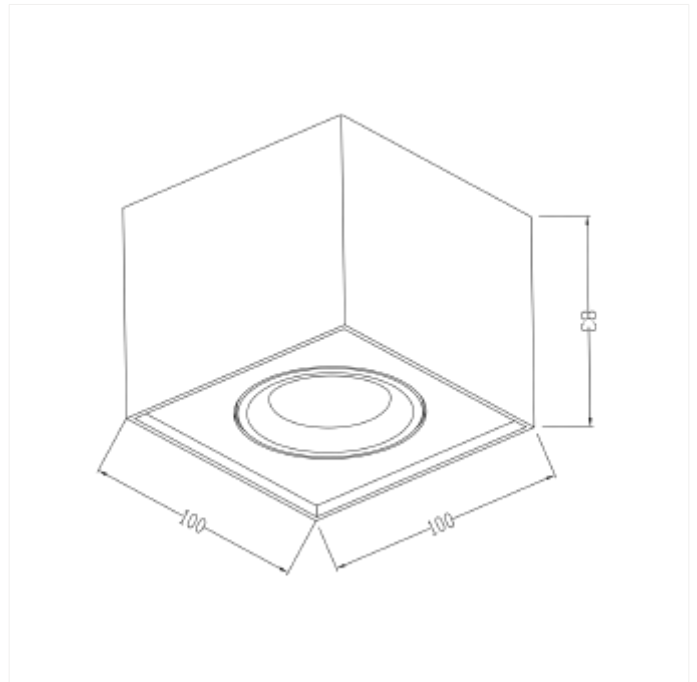

PRODUCT FAMILY SHEET

Cobra 360° Rotatable Surface

Cobra 360° Rotatable Surface

Cobra 360° er en roterbar utenpåliggende downlight hvor lyset kan tiltes 25° og justeres 360° rundt. Leveres i 2700K eller Dim to Warm. Modellen er utviklet ut ifra fra vår bestselger serie Cobra 360° Roterbar downlight, og har de samme egenskapene og den unike 360° funksjonen. Monteres enkelt i taket ved å skru opp takplaten før man «klikker» den på plass.

VERSIONS

Art.No	Effect [W]	Cold Lumen [lm]	Lumen Output [lm]	CCT [K]	Beam Angle [°]	Lens Difuser	CRI [>]	Color	Light Control	Connection
6827-38-2	8	650	600	2700	38°	Klar	90	Sort	Fasekutt	Hurtigkobling
6827-D2W-38-3	8	550	470	00-2000K D	38°	Klar	90	Hvit	Fasekutt	Hurtigkobling
6827-38-3	8	650	600	2700	38°	Klar	90	Hvit	Fasekutt	Hurtigkobling