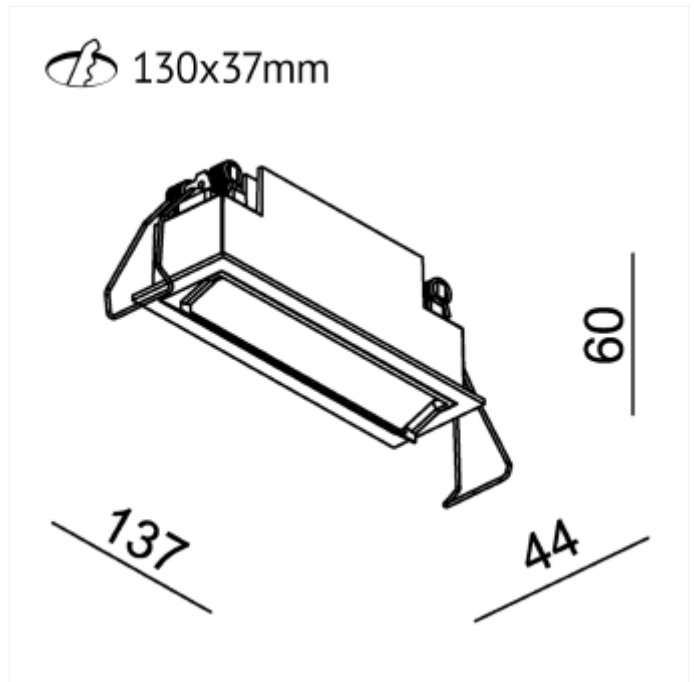

PRODUCT FAMILY SHEET

Cold 5 WallWash

Cold 5 WallWash

Wall wash utgave av den populære Cold serien. Cold wall wash gir en fin og lun spredning av lyset. Driver medfølger ikke, se tilbehør for anbefalt driver.