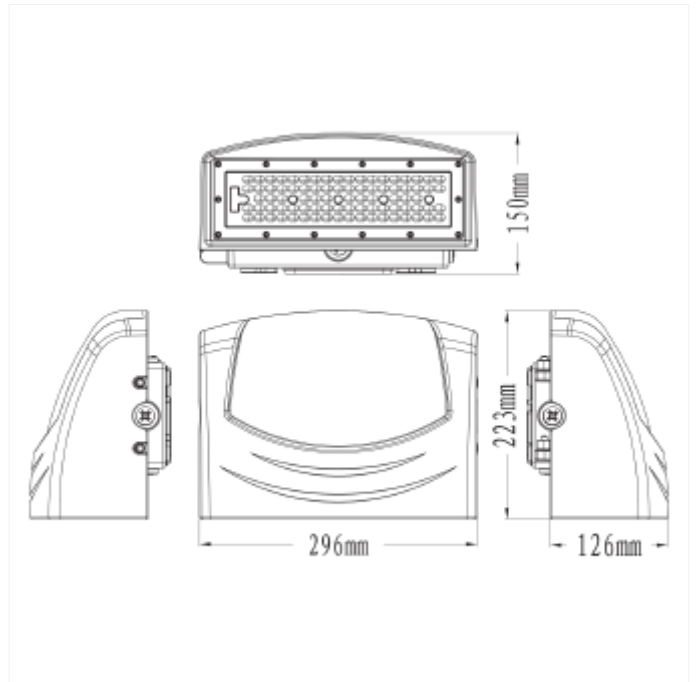

PRODUCT FAMILY SHEET

Coxa

Ledpro
by NORLUX

Coxa

Coxa er en robust utendørslampe for veggmontering. Kraftig lys med asymmetrisk lysspredning. Et godt valg for å lyse opp gårdsplassen og som erstatning for gamle 250W halogenlamper.

VERSIONS

Art.No	Effect [W]	Cold Lumen [lm]	Lumen Output [lm]	CCT [K]	Beam Angle [°]	Lens Difuser	CRI [>]	Color	Light Control	Connection
2283-2	70	10000	9750	4000	Asymmetric	Klar	70	Sort	Ingen	Terminal
2280-2	40	5400	5192	3000	Asymmetric	Klar	70	Sort	Ingen	Terminal
2282-2	40	6000	5900	4000	Asymmetric	Klar	70	Sort	Ingen	Terminal
2283-2-2	70	11000	10000	4000	Asymmetric	Klar	70	Sort	Ingen	Terminal
2281-2-2	70	10500	9850	3000	Asymmetric	Klar	70	Sort	Ingen	Terminal