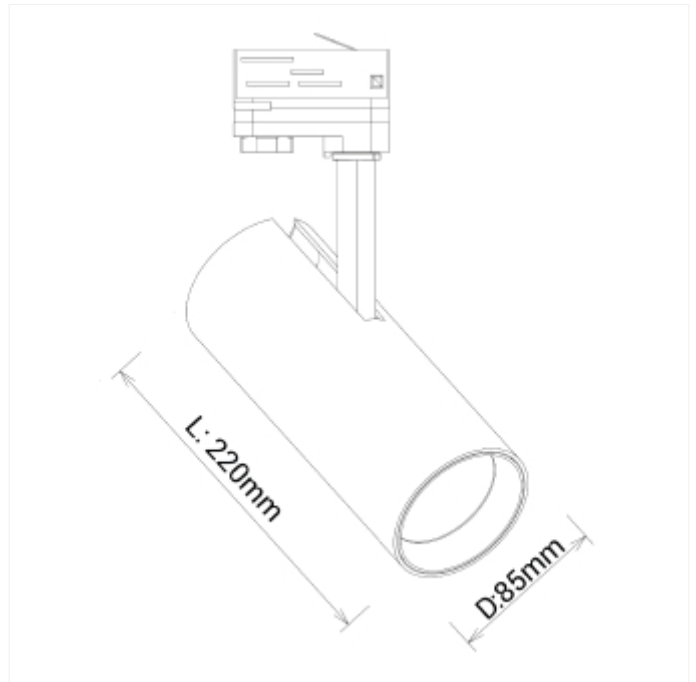

PRODUCT FAMILY SHEET

Cylinder 85

Ledpro
by NORLUX

Cylinder 85

Cylinder 85 er den kraftigste spotlighten i Cylinder-serien. Med 28W, høyt lysutbytte og fargegjengivelse er den veldig godt egnet til bruk i butikker og showroom. Spotlighten kan enkelt justeres i alle retninger for å imøtekomme ulike behov. Den kan vippe 90 grader og roteres 350 grader rundt sin egen akse. For å skape ytterligere muligheter for å "leke" med lys kan det monteres en diffusor på armaturen. Denne bestilles separat. L220mm Ø85mm

VERSIONS

Art.No	Effect [W]	Cold Lumen [lm]	Lumen Output [lm]	CCT [K]	Beam Angle [°]	Lens Difuser	CRI [>]	Color	Light Control	Connection
17158-7-30-2	27	3150		3200	30°	Klar	90	Sort	Ingen	Skinne 3-Tenning
17158-7-15-2	27	3150		3200	15°	Klar	90	Sort	Ingen	Skinne 3-Tenning
17158-7-45-3	27	3150			45°	Klar	90	Hvit	Ingen	Skinne 3-Tenning
17158-7-30-3	27	3150			30°	Klar	90	Hvit	Ingen	Skinne 3-Tenning
17155-7-15-2	27	3250	2328	3000	15°	Klar	90	Sort	Ingen	Skinne 3-Tenning
17155-7-15-3	27	3250	2328	3000	15°	Klar	90	Hvit	Ingen	Skinne 3-Tenning
17155-7-30-2	27	3250	2227	3000	30°	Klar	90	Sort	Ingen	Skinne 3-Tenning
17155-7-30-3	27	3250	2227	2700	30°	Klar	80	Hvit	Ingen	Skinne 3-Tenning
17155-7-45-2	27	3250	2279	3000	45°	Klar	90	Sort	Ingen	Skinne 3-Tenning
17155-7-45-3	27	3250	2279	3000	45°	Klar	90	Hvit	Ingen	Skinne 3-Tenning
17158-30-3	28	2950		Arctic White	30°	Klar	95	Hvit	Ingen	Skinne 3-Tenning