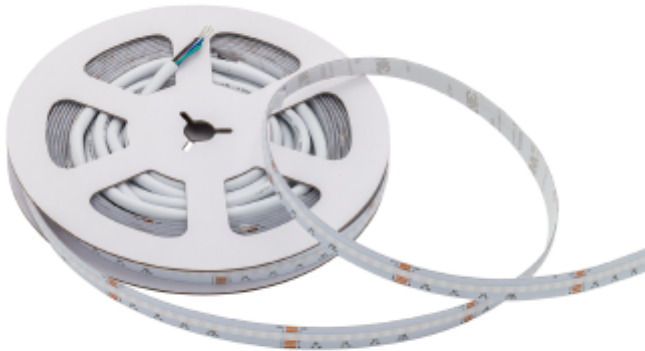

PRODUCT SHEET

LED Strip COB 16,5W/m Tunable White

Art. no: DL-105010-24-TW-5

Ledpro
by NORLUX

LED Strip COB 16,5W/m Tunable White

LED strip COB Tunable White har et perfekt jevnt og behagelig lys uten synlige punkter eller flekker, som skaper en atmosfære som er både innbydende og funksjonell. Stort spekter i justerbar lysfarge gir den en fleksibel installasjon slik at du kan tilpasse belysningen etter dine behov og preferanser. Juster lysfargen fra 6500K og helt ned til 2500K Denne LED-stripen har en spredningsvinkel på 120° og CRI 90 noe som gjengir farger på en naturlig og nøyaktig måte.

SPECIFICATIONS

Fargetemperatur [K]:	TW
Fargegjengivelse [CRI/Ra]:	90
Fargekode:	925-965
Lumen ut [lm/ m]:	1070lm/m
Lumen / W:	71lm/w
Fargetoleranse [SDCM]:	6
Spredningsvinkel [°]:	120°
LED pr. meter:	608
Spenning [V]:	24VDC
Effekt [W/m]:	15
Dimmetype:	Avhengig av driver
Må legges i profil:	No
Tilkobling:	Kabel 2m
Klippepunkt [mm]:	26.3mm
Maks lengde [m]:	5m
IP-grad:	IP20
Forventet Levetid :	L80B10: 50 000h
Lengde:	5000mm
Bredde:	10mm
Vekt:	0,0764mm
Max bredde Led Strip:	10mm