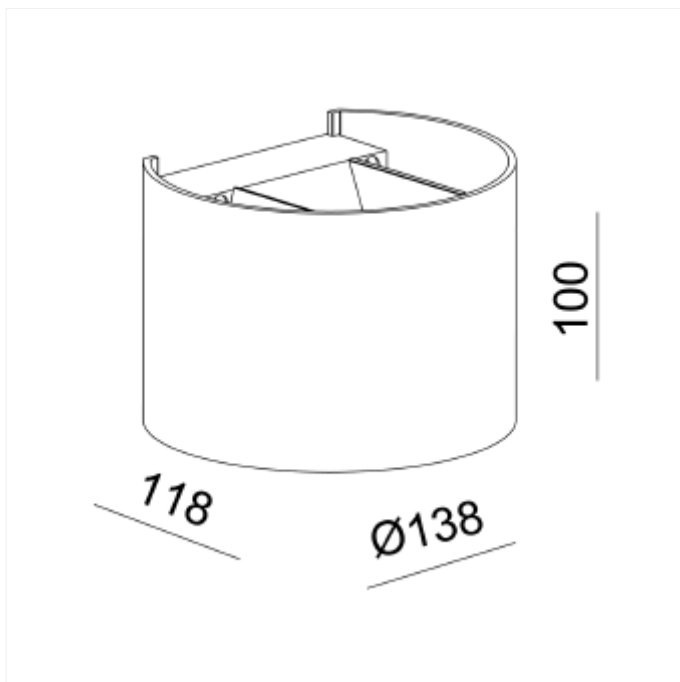

PRODUCT FAMILY SHEET

Duhr Round

Ledpro
by NORLUX

Duhr Round

Duhr - den perfekte veggglampen for de som ønsker et moderne design og allsidighet. Med sin opp-og nedlysfunksjon kan Duhr Round brukes både inne og ute og vil gi et eksklusivt utseende til ethvert rom. En av de unike funksjonene til Duhr er muligheten til å justere lysfordelingen fra 10°-160° ved å endre posisjon på de innvendige klaffene. Dette gjør lampen svært allsidig og kan brukes i de fleste rom med ønsket belysning. Duhr er IP54-sertifisert, som betyr at den er både støv- og vanntett og kan monteres både innvendig og utvendig. Lampen har en lysfarge på 2700 Kelvin og har en CRI-verdi på over 90, noe som gjør at fargene i rommet blir mer naturlige og levende. Lampen har et moderne design og er tilgjengelig i to versjoner. Velg mellom en kombinasjon av sort og gullfarge, eller hvit. Velg variant under. Med en lengde på 138mm og en bredde på 118mm er Duhr en perfekt størrelse for å tilføre et elegant touch til ethvert rom.

VERSIONS

Art.No	Effect [W]	Cold Lumen [lm]	Lumen Output [lm]	CCT [K]	Beam Angle [°]	Lens Difuser	CRI [>]	Color	Light Control	Connection
3545-3	2x4,6	2x400		2700		Ingen	90	Hvit	Fasekutt	Terminal
3545-26	2x4,6	2x400		2700		Ingen	90	Sort/Gull	Fasekutt	Terminal