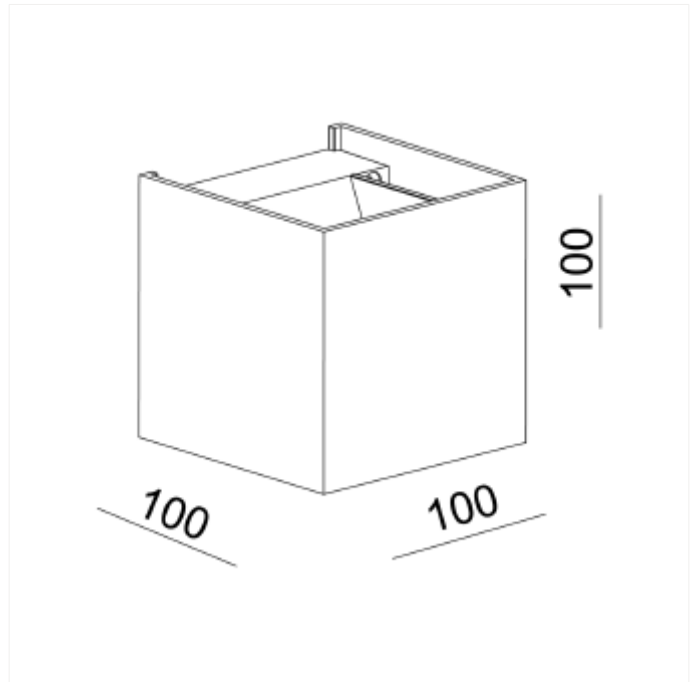

PRODUCT FAMILY SHEET

Duhr Square

Duhr Square

Duhr Square er en veggmontert armatur med opp- og nedlys i moderne design. Lysfordelingen kan justeres fra 10°-160° ved å endre posisjon på de innvendige klaffene. Dette gjør den meget anvendelig for de fleste rom og vil gi et eksklusivt uttrykk. Lampen er IP54 og kan derfor også benyttes utendørs.