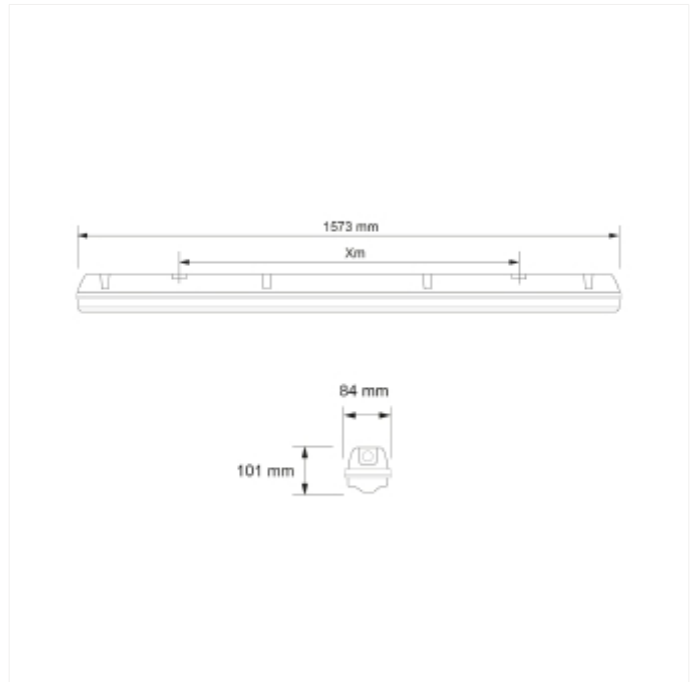

PRODUCT FAMILY SHEET

Duna

Ledpro
by NORLUX

Duna

Duna er tett industri armatur for takmontering for innvendig bruk eller utvendig under tak. Duna kan ha 5x2,5mm² PG gjennomkobling. Opal PC (IK08) eller PMMA (IK03) avdekning. Spør etter "Chemical agents" oversikt for å sjekke motstand mot kjemiske stoffer. Utgavene kan leveres med Master (sensor) / Slave funksjon, DALI eller nødlys.

VERSIONS

Art.No	Effect [W]	Cold Lumen [lm]	Lumen Output [lm]	CCT [K]	Beam Angle [°]	Lens Difuser	CRI [>]	Color	Light Control	Connection
10206336	59		10000	4000		PMMA Opal	80	Grå	Ingen	Terminal
10199059	47		5800	4000		PC Opal	80	Grå	DALI	Terminal
10199058	47		5800	4000		PMMA Opal	80	Grå	Ingen	Terminal
10184745	46		5600	4000		PC Opal	80	Grå	Sensor (MW)	Terminal