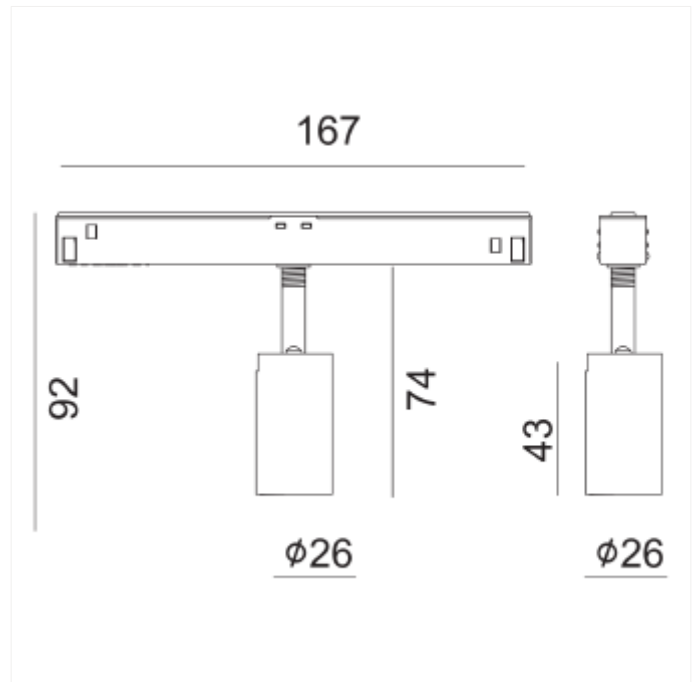

## Flare 26 48V

Flare 26 er en variant spotlight som passer til Evo 48V Track systemet vårt. Med 2W, høyt lysutbytte og fargegjengivelse passer denne perfekt til boliger, butikker, restauranter, hoteller og kontormiljøer. Spotlighten kan enkelt justeres i alle retninger for å imøtekomme ulike behov. Den kan vippes 90 grader og roteres 350 grader rundt sin egen akse.

### VERSIONS

Art.No	Effect [W]	Cold Lumen [lm]	Lumen Output [lm]	CCT [K]	Beam Angle [°]	Lens Difuser	CRI [>]	Color	Light Control	Connection
101470-23-2-d dd	2	210	210	2700	23°		90	Sort	DALI	Skinne EVO 48V
101470-23-3-d dd	2	210	210	2700	23°		90	Hvit	DALI	Skinne EVO 48V