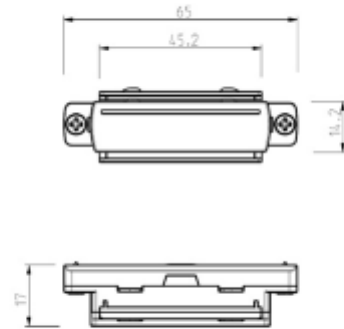

PRODUCT SHEET

Global Base Straight Connector 1-circuit BK

Art. no: GB21-2

Ledpro
by NORLUX

Global Base Straight Connector 1-circuit BK

SPECIFICATIONS	
Produkt:	Straight Connector
Dimmetype:	Nei
Farge:	Sort
Lengde:	650mm
Høyde:	20mm
Bredde:	20mm
Vekt:	0,01kg

Skjøt for Global Base 1-fase skinneresystem. Med dette koblingsstykket kan du koble to stykker skinner sammen usynlig. Skjøten plasseres på innsiden av skinnen slik at to skinnelengder kommer tett sammen. Et koblingsstykke gir derfor ingen ekstra lengde på skinnen. Tips for montering: Skyv skjøten halvveis inn i den første skinnen og fest det deretter med T10-skruen for å forhindre at det glir lenger inn i skinnen. Plasser deretter den andre skinnen på skjøten og fest den med skruen. Lengde på skjøten er 65mm, synlig side 55mm. Legger ikke til lengde på skinnen. Trenger du hjelp til å bestemme eller kontrollere riktig kombinasjon av tilbehør? [Snakk med en selger.](#)