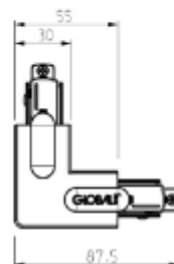

## PRODUCT SHEET

Global Base L-feed L90° (inside) 1-circuit BK

Art. no: GB34-2

Ledpro  
by NORLUX

# Global Base L-feed L90° (inside) 1-circuit BK

L-kobling for å koble sammen to skinner i en vinkel på 90 grader. Kan også brukes til å lage et kvadrat eller rektangel. I så fall kreves det fire identiske L-koblinger (GB34 eller GB35). Fungerer kun i kombinasjon med Global Base 1-fase skinne. Kan ikke byttes ut med andre skinnemerker. Trenger du hjelp til å bestemme eller kontrollere riktig kombinasjon av tilbehør? [Snakk med en selger.](#)

### SPECIFICATIONS

|            |               |
|------------|---------------|
| Produkt:   | L-Feed Inside |
| Dimmetype: | Nei           |
| Farge:     | Sort          |
| Lengde:    | 90mm          |
| Høyde:     | 20mm          |
| Bredde:    | 90mm          |
| Vekt:      | 0,05kg        |