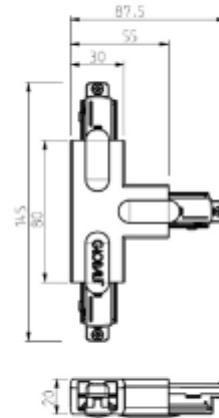

PRODUCT SHEET

Global Base T-feed Right (outside) 1-circuit GR

Art. no: GB36-1

Global Base T-feed Right (outside) 1-circuit GR

T-kobling for Global Base 1-fase skinner. Vær oppmerksom på at det er 4 forskjellige typer T-koblinger (GB36 GB37 GB39 GB40). På bildet kan du se hvilke kombinasjoner som passer sammen. Trenger du hjelp til å bestemme eller kontrollere riktig kombinasjon av vinkelstykke, T-kobling og/eller strømforsyning? [Snakk med en selger.](#)

SPECIFICATIONS

Produkt:	T-Feed Right Outside
Dimmetype:	Nei
Farge:	Grå
Lengde:	145mm
Høyde:	20mm
Bredde:	85mm
Vekt:	0,1kg