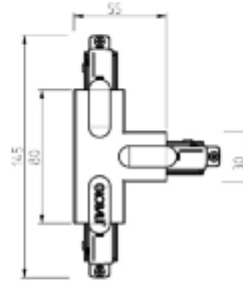

PRODUCT SHEET

Global Base T-feed Left (outside) 1-circuit GR

Art. no: GB39-1

Ledpro
by NORLUX

Global Base T-feed Left (outside) 1-circuit GR

T-kobling for Global Base 1-fase skinner. Vær oppmerksom på at det er 4 forskjellige typer T-koblinger (GB36 GB37 GB39 GB40). På bildet kan du se hvilke kombinasjoner som passer sammen. Trenger du hjelp til å bestemme eller kontrollere riktig kombinasjon av tilbehør? [Snakk med en selger](#).

SPECIFICATIONS

Produkt:	T-Feed Left Outside
Dimmetype:	Nei
Farge:	Grå
Lengde:	145mm
Høyde:	20mm
Bredde:	85mm
Vekt:	0,1kg