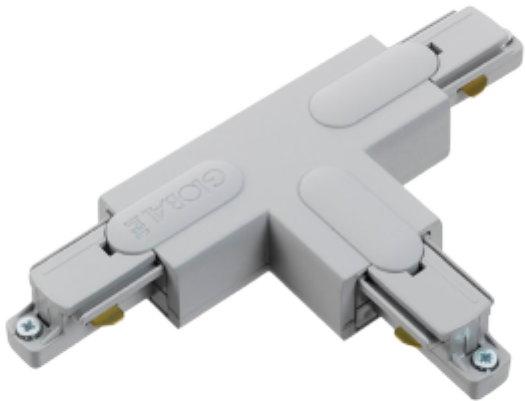

PRODUCT SHEET

Global Base T-feed Left (outside) 1-circuit GR

Art. no: GB39-1

Ledpro
by NORLUX

Global Base T-feed Left (outside) 1-circuit GR

T-kobling for Global Base 1-fase skinner. Vær oppmerksom på at det er 4 forskjellige typer T-koblinger (GB36 GB37 GB39 GB40). På bildet kan du se hvilke kombinasjoner som passer sammen. Trenger du hjelp til å bestemme eller kontrollere riktig kombinasjon av tilbehør? [Snakk med en selger](#).

SPECIFICATIONS

Produkt:	T-Feed Left Outside
Dimmetype:	Nei
Farge:	Grå
Lengde:	145mm
Høyde:	20mm
Bredde:	85mm
Vekt:	0,1kg