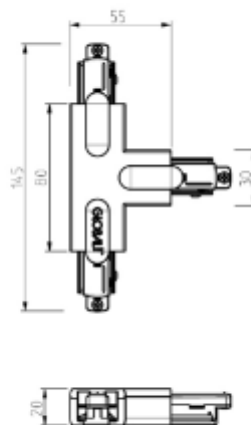

PRODUCT SHEET

Global Base T-feed Right (inside) 1-circuit GR

Art. no: GB40-1

Global Base T-feed Right (inside) 1-circuit GR

T-kobling for Global Base 1-fase skinner. Vær oppmerksom på at det er 4 forskjellige typer T-koblinger (GB36 GB37 GB39 GB40). På bildet kan du se hvilke kombinasjoner som passer sammen. Trenger du hjelp til å bestemme eller kontrollere riktig kombinasjon av tilbehør? [Snakk med en selger](#).

SPECIFICATIONS

Produkt:	T-Feed Right Inside
Dimmetype:	Nei
Farge:	Grå
Lengde:	145mm
Høyde:	20mm
Bredde:	85mm
Vekt:	0,1kg