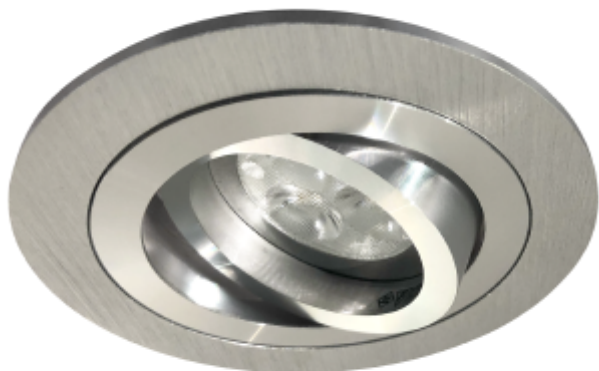

## FDV SPEC SHEET

Downlight 35w vipptbar rund børstet alu

Art. no: HDL-AT01

Ledpro  
by NORLUX

# Downlight 35w vipptbar rund børstet alu

230V  
50Hz

A++ - A

Art. no: HDL-AT01

### MONTERING / TILKOBLING

Tilkobling:	Hurtigkobling
Utsparring [mm]:	Ø76
Montering:	Innfelt, Tak

### PRODUKT

Monteres rett i isolasjon:	No
Farge :	Aluminium
Høyde [mm]:	26
Bredde [mm]:	93