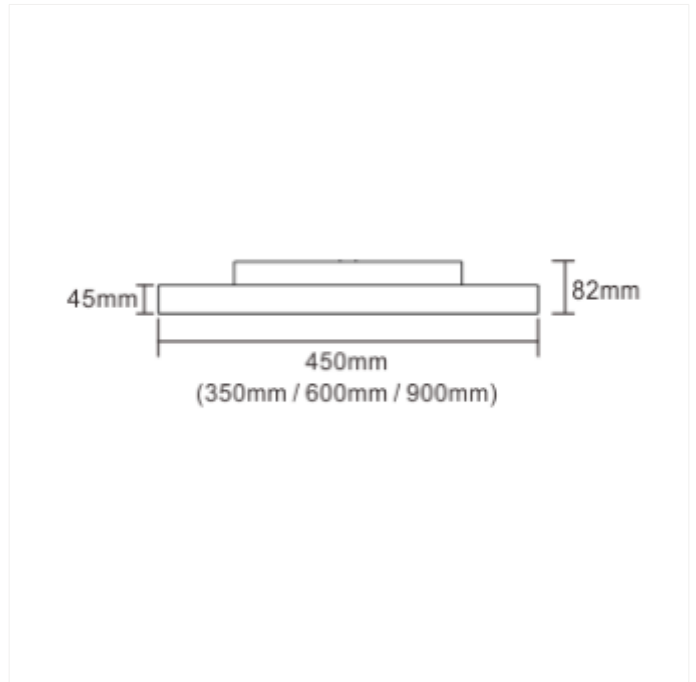

## Izar

Izar er en kompromissløs overflatemontert klassisk LED-armatur som på en fin måte kombinerer lys- og lysdistribusjon opp og ned. Den utmerkede utførelsen i aluminium gir installasjonen et utseende med rik tekstur og et snev av luksus. Monteringspatentet er også verdt å merke seg fordi dette gir besparelser på installasjonstid. Det spesielle PC-antirefleksdekselet gir armaturen svært lav blendingsfaktor, UGR 18. Casambi Bluetooth-kontroll kan installeres. Monteringssett for nedpendling i wire eller monteringsstag selges separat.

## VERSIONS

Art.No	Effect [W]	Cold Lumen [lm]	Lumen Output [lm]	CCT [K]	Beam Angle [°]	Lens Difuser	CRI [>]	Color	Light Control	Connection
3931-01-3-ddd	30	3600	3300	3000	90°/110°	Opal	80	Hvit	DALI	Hurtigkobling
3930-01-3-ddd	18	2000	1800	3000	90°/110°	Opal	80	Hvit	DALI	Hurtigkobling