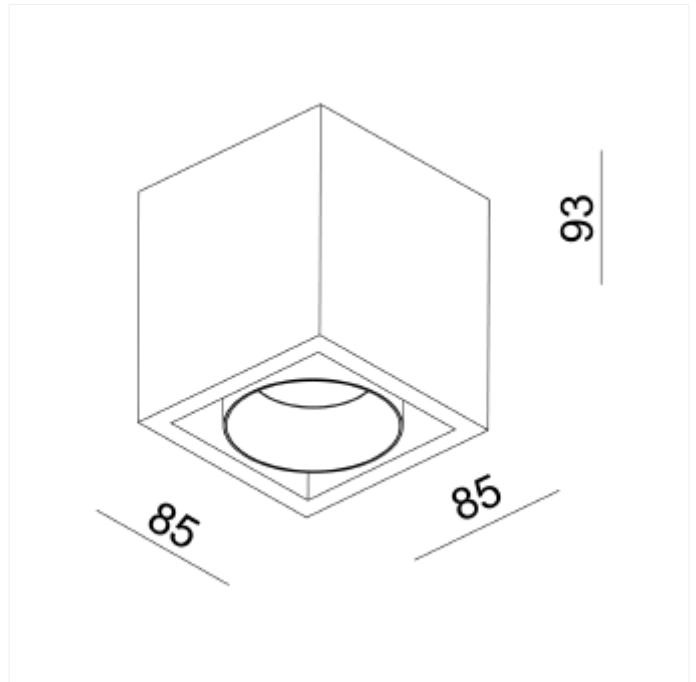

# Kappa

Kappa downlight er en moderne interiør lampe beregnet for overflatemontering. Taklampen leveres med dimbar fasekutt driver i singel og dobbel versjon. Frontringen kan skiftes og erstattes med gull farge (selges separat).