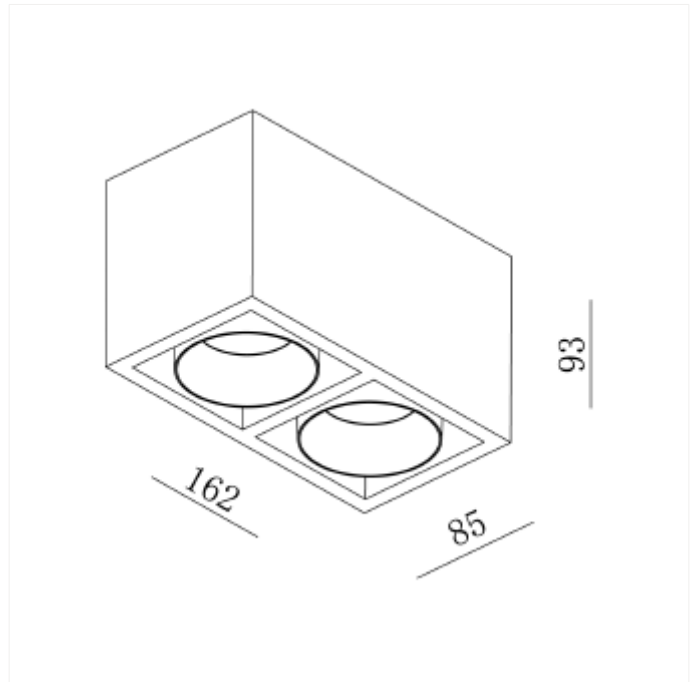

PRODUCT FAMILY SHEET

Kappa Double

Kappa Double

Kappa downlight er en moderne interiør lampe beregnet for overflatemontering. Taklampen leveres med dimbar fasekutt driver i singel og dobbel versjon. Frontringen kan skiftes og erstattes med gull farge (selges separat).

VERSIONS

Art.No	Effect [W]	Cold Lumen [lm]	Lumen Output [lm]	CCT [K]	Beam Angle [°]	Lens Difuser	CRI [>]	Color	Light Control	Connection
3505-48-3	2x8,9	1975	1913	2700	48°	Klar	90	Hvit	Fasekutt	Terminal
3505-48-2	2x8,9	1975	1913	2700	48°	Klar	90	Sort	Fasekutt	Terminal