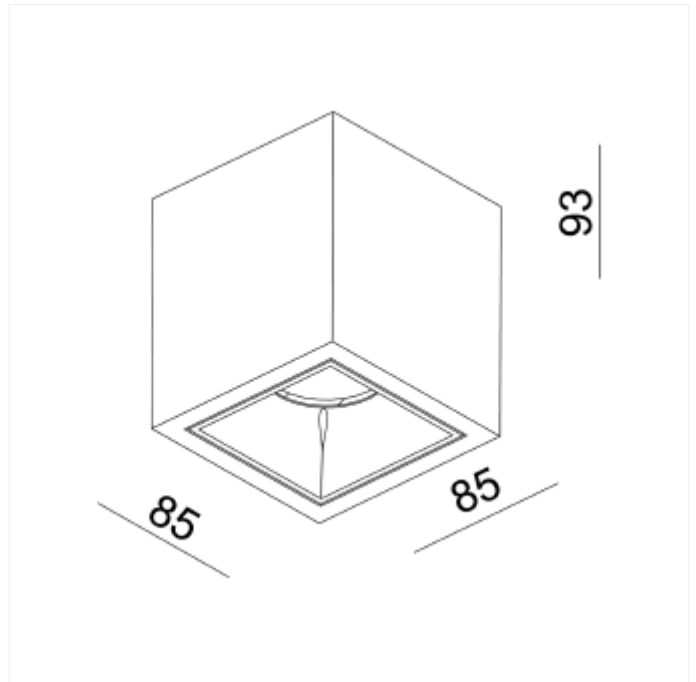

PRODUCT FAMILY SHEET

Kappa Rise

Ledpro
by NORLUX

Kappa Rise

Kappa Rise downlight er en moderne interiør lampe med inntrukket front ring for overflatemontering. Taklampen leveres med dimbar fasekutt driver i singel og dobbel versjon. Frontringen kan skiftes og erstattes med gull farge (selges separat).

VERSIONS

Art.No	Effect [W]	Cold Lumen [lm]	Lumen Output [lm]	CCT [K]	Beam Angle [°]	Lens Difuser	CRI [>]	Color	Light Control	Connection
3510-48-2	8,9	975	956	2700	48°	Klar	90	Sort	Fasekutt	Terminal
3510-48-3	8,9	975	956	2700	48°	Klar	90	Hvit	Fasekutt	Terminal