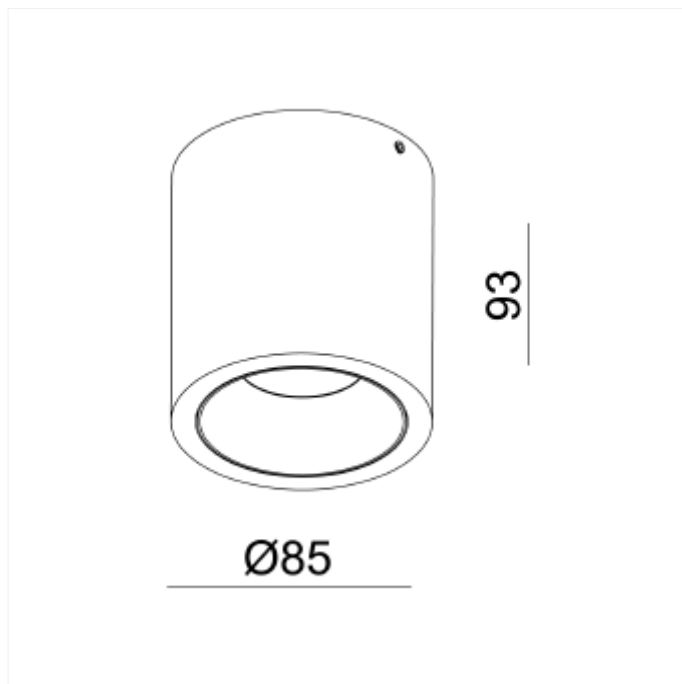

PRODUCT FAMILY SHEET

Kappa Round

Ledpro
by NORLUX

Kappa Round

Kappa Rund utenpåliggende downlight er en moderne interiørlampe med inntrukket frontring for overflatemontering. Taklampen leveres med dimbar fasekutt driver. Frontringen kan skiftes og erstattes med gull farge (selges separat).

VERSIONS

Art.No	Effect [W]	Cold Lumen [lm]	Lumen Output [lm]	CCT [K]	Beam Angle [°]	Lens Difuser	CRI [>]	Color	Light Control	Connection
3520-48-3	9,4	950	936	2700	48°	Klar	90	Hvit	Fasekutt	Terminal
3520-48-2	9,4	950	936	2700	48°	Klar	90	Sort	Fasekutt	Terminal