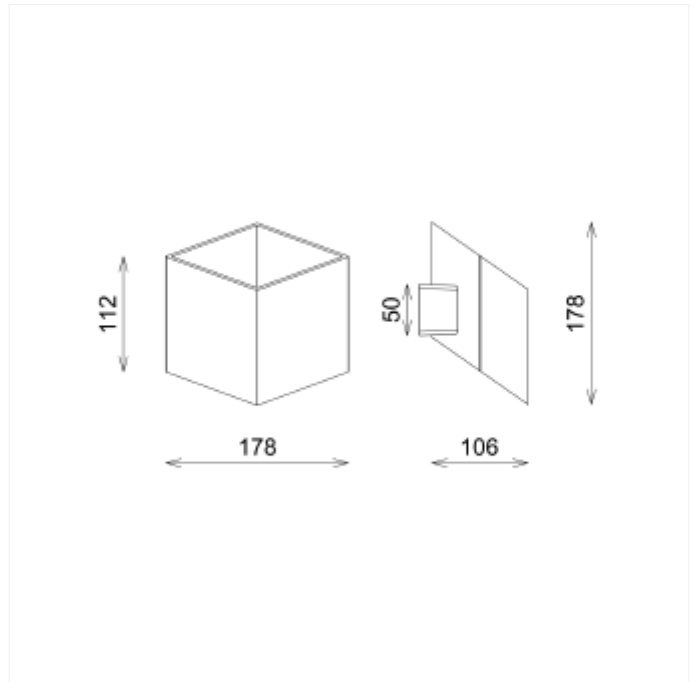

PRODUCT FAMILY SHEET

Kepler

Ledpro
by NORLUX

Kepler

Kepler er en moderne armatur som setter preg på rommet. Med sin unike rombe design opp/ned lys gir den en flott visuell effekt.

VERSIONS

Art.No	Effect [W]	Cold Lumen [lm]	Lumen Output [lm]	CCT [K]	Beam Angle [°]	Lens Difuser	CRI [>]	Color	Light Control	Connection
3548-26	2x6	2x550	861	2700			90	Sort/Gull	Fasekutt	Terminal
3548-36	2x6	2x550	861	2700			90	Hvit / Gull	Fasekutt	Terminal