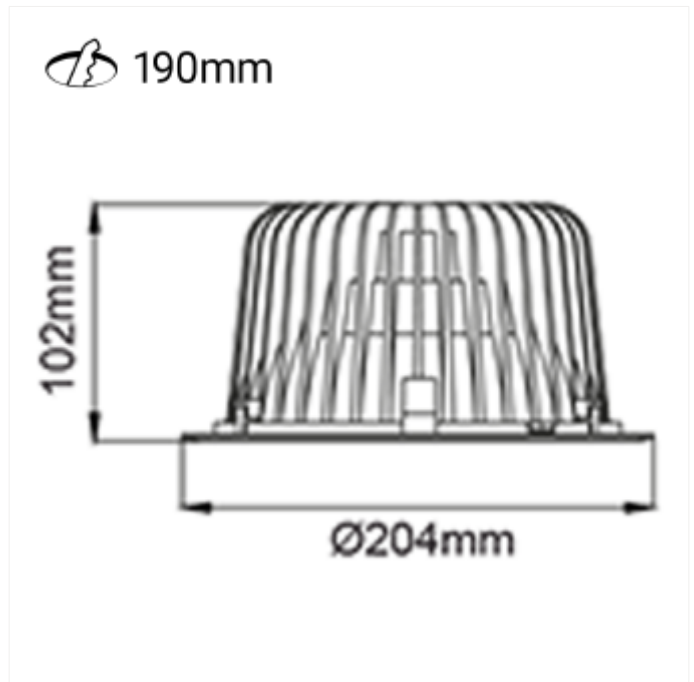

PRODUCT FAMILY SHEET

Leila C

Ledpro
by NORLUX

Leila C

Leila C er en høyeffektiv downlight med 126 lm / w.

Med rotasjonssymmetrisk lysfordeling er den egnet alle steder som krever høy lys effektivitet. Kan leveres med av / på, phasecut eller DALI2 driver. Se tilbehør for driver.

VERSIONS

Art.No	Effect [W]	Cold Lumen [lm]	Lumen Output [lm]	CCT [K]	Beam Angle [°]	Lens Difuser	CRI [>]	Color	Light Control	Connection
6926-73-3	16	2200		4000	73°	Klar	90		engig av dri	Depending on driver
6925-73-3	16	2100		3000	73°	Klar	90		engig av dri	Depending on driver
6924-73-3	16	2450		3000	73°	Klar	80		engig av dri	Depending on driver