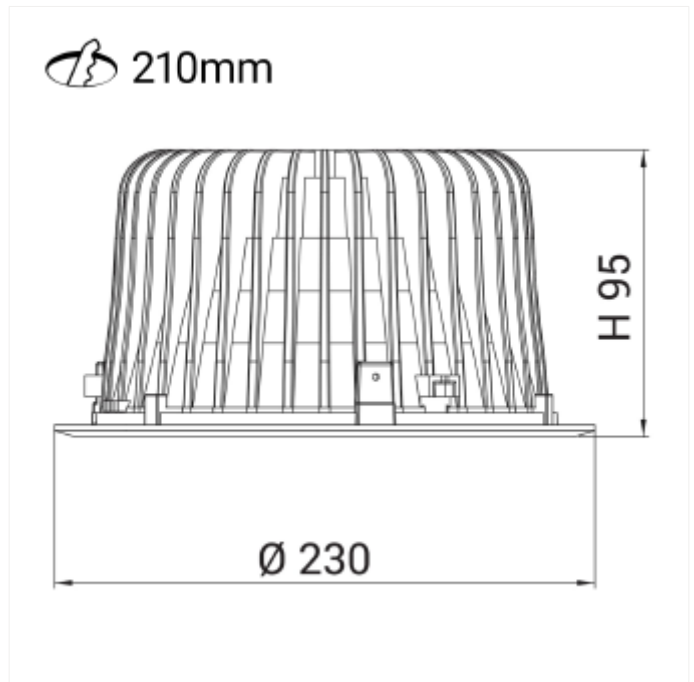

PRODUCT FAMILY SHEET

Leila Maxi

Ledpro
by NORLUX

Leila Maxi

Leila har raskt blitt en bestselger på industri markedet innenfor innfelt belysning. Denne populære downlighten er laget med en opal reflektor som gir høy effekt med lite gjenskin.

VERSIONS

Art.No	Effect [W]	Cold Lumen [lm]	Lumen Output [lm]	CCT [K]	Beam Angle [°]	Lens Difuser	CRI [>]	Color	Light Control	Connection
15076-01-2-ddd	33	2950		3000		Opal	90	Sort	DALI2	8i5 DALI Hurtigkobling
15074-01-3	33	3700	2597	3000	72°	Opal	80	Hvit	Ingen	18i3 Hurtigkobling
15074-01-1	33	3700	2597	3000	72°	Opal	80	Grå	Ingen	18i3 Hurtigkobling