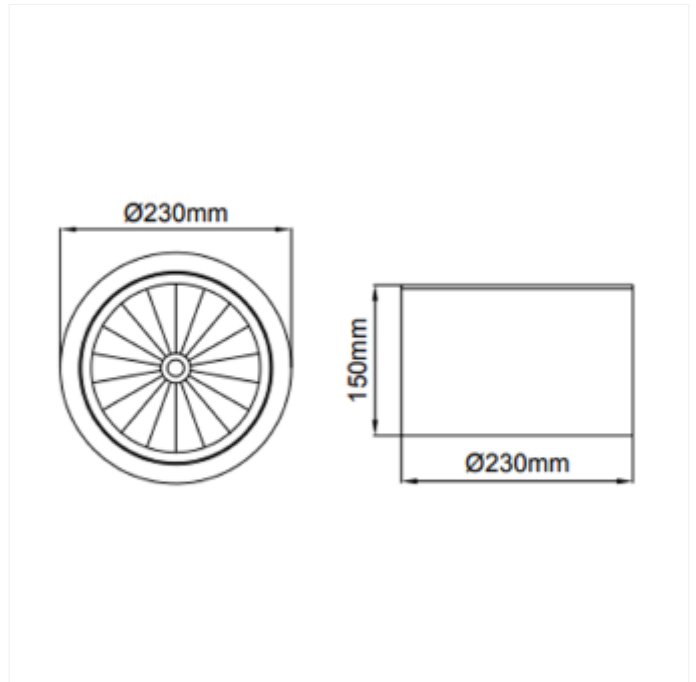

PRODUCT FAMILY SHEET

Leila C Maxi Surface

Leila C Maxi Surface

VERSIONS

Art.No	Effect [W]	Cold Lumen [lm]	Lumen Output [lm]	CCT [K]	Beam Angle [°]	Lens Difuser	CRI [>]	Color	Light Control	Connection
101375-70-2	48	7200	5731	3000	70°	Klar	80	Sort	Ingen	Hurtigkobling
101375-70-3	48	7200	5731	3000	70°	Klar	80	Hvit	Ingen	Hurtigkobling
101375-70-2-d dd	48	7200	5731	3000	70°	Klar	80	Sort	DALI	Hurtigkobling
101375-70-3-d dd	48	7200	5731	3000	70°	Klar	80	Hvit	DALI	Hurtigkobling