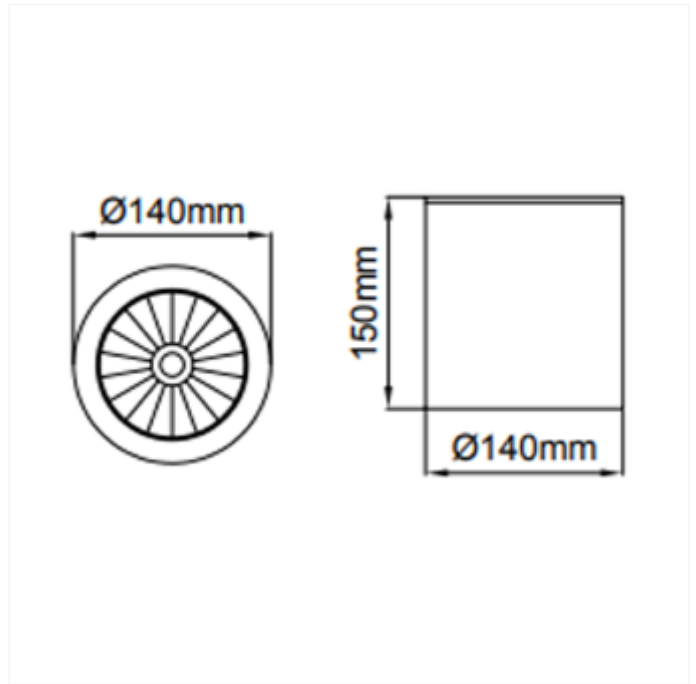

PRODUCT FAMILY SHEET

Leila C Mini Surface

Leila C Mini Surface

VERSIONS

Art.No	Effect [W]	Cold Lumen [lm]	Lumen Output [lm]	CCT [K]	Beam Angle [°]	Lens Difuser	CRI [>]	Color	Light Control	Connection
101360-70-2	20	3000	2715	3000	70°	Klar	80	Sort	Ingen	Hurtigkobling
101360-70-3	20	3000	2715	3000	70°	Klar	80	Hvit	Ingen	Hurtigkobling
101360-70-2-d dd	20	3000	2715	3000	70°	Klar	80	Sort	DALI	Hurtigkobling
101360-70-3-d dd	20	3000	2715	3000	70°	Klar	80	Hvit	DALI	Hurtigkobling