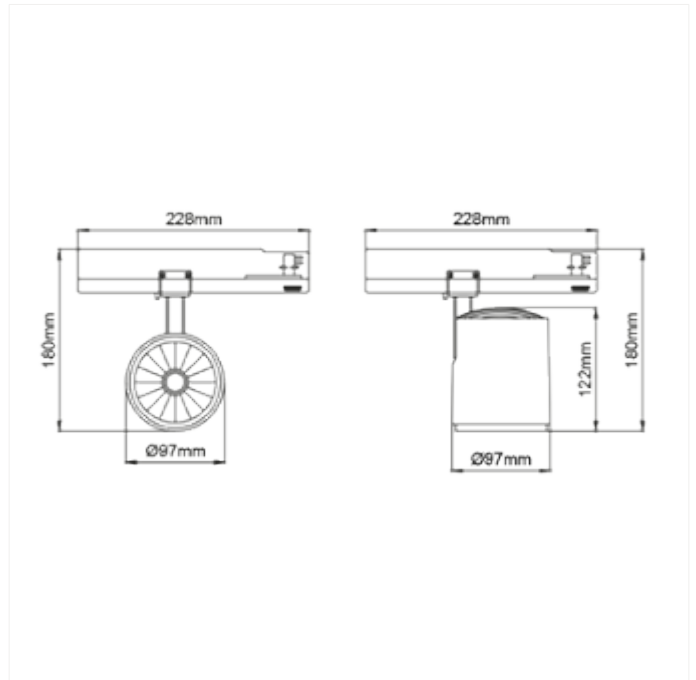

PRODUCT FAMILY SHEET

Lobus BI

Ledpro
by NORLUX

Lobus BI

Lobus er en liten og elegant spotlight for bruk i skinneresystemer. Høy lumen per watt gjør at denne hører hjemme i toppklassen av spotlights. Et utall justeringsmuligheter gjør det enkelt å oppnå perfekt lysdesign i butikker. Tilgjengelig i tre ulike farger og tre ulike reflektorer.

VERSIONS

Art.No	Effect [W]	Cold Lumen [lm]	Lumen Output [lm]	CCT [K]	Beam Angle [°]	Lens Difuser	CRI [>]	Color	Light Control	Connection
7011-7-60-3	20	3200		3000	60°	Klar	80	Hvit	Ingen	Skinne 3-Tenning
7008-7-40-3-d dd	30	3800	3770	2700	40°	Klar	90	Hvit	DALI2	Skinne 3-Tenning+di
7012-7-40-2-d dd	30	4050	3888	3000	40°	Klar	90	Sort	DALI2	Skinne 3-Tenning+di
7012-7-20-3-d dd	30	4050	3822	3000	20°	Klar	90	Hvit	DALI2	Skinne 3-Tenning+di
7012-7-30-3-d dd	30	4050	3956	3000	30°	Klar	90	Hvit	DALI2	Skinne 3-Tenning+di
7012-7-60-3-d dd	30	4050	3748	3000	60°	Klar	90	Hvit	DALI2	Skinne 3-Tenning+di
7012-7-40-3-d dd	30	4050	3888	3000	40°	Klar	90	Hvit	DALI2	Skinne 3-Tenning+di
7012-7-30-2-d dd	30	4050	3956	3000	30°	Klar	90	Sort	DALI2	Skinne 3-Tenning+di
7011-7-30-3	20	3200		3000	30°	Klar	80	Hvit	Ingen	Skinne 3-Tenning
7024-7-40-3	30	4100		3500	40°	Klar	90	Hvit	Ingen	Skinne 3-Tenning
7012-7-60-2-d dd	30	4050	3748	3000	60°	Klar	90	Sort	DALI2	Skinne 3-Tenning+di
7011-7-20-3	20	3200		3000	20°	Klar	80	Hvit	Ingen	Skinne 3-Tenning
7012-7-20-2-d dd	30	4050	3822	3000	20°	Klar	90	Sort	DALI2	Skinne 3-Tenning+di
7015-7-30-2	30	3750	3659	Arctic White	30°	Klar	95	Sort	Ingen	Skinne 3-Tenning
7015-7-30-3	30	3750	3659	Arctic White	30°	Klar	95	Hvit	Ingen	Skinne 3-Tenning
7015-7-40-2	30	3750	3596	Arctic White	40°	Klar	95	Sort	Ingen	Skinne 3-Tenning
7015-7-60-1	30	3750	3466	Arctic White	60°	Klar	95	Grå	Ingen	Skinne 3-Tenning
7015-7-40-3	30	3750	3596	Arctic White	40°	Klar	95	Hvit	Ingen	Skinne 3-Tenning
7015-7-20-1	30	3750	3555	Arctic White	20°	Klar	95	Grå	Ingen	Skinne 3-Tenning
7015-7-40-1	30	3750	3596	Arctic White	40°	Klar	95	Grå	Ingen	Skinne 3-Tenning
7015-7-20-3	30	3750	3555	Arctic White	20°	Klar	95	Hvit	Ingen	Skinne 3-Tenning