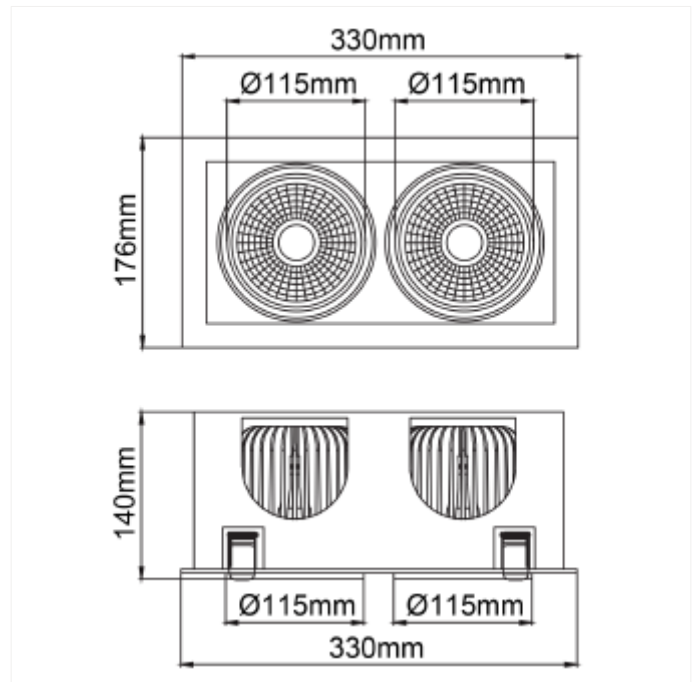

PRODUCT FAMILY SHEET

Manna Double

Manna Double

VERSIONS

Art.No	Effect [W]	Cold Lumen [lm]	Lumen Output [lm]	CCT [K]	Beam Angle [°]	Lens Difuser	CRI [>]	Color	Light Control	Connection
101253-40-2	2x35	2x4400	2x4170	3500	40°	Klar	90	Sort	Ingen	18i3x2
101252-40-3	2x35	2x4100	2x4030	3000	40°	Klar	90	Hvit	Ingen	18i3x2
101253-40-3	2x35	2x4400	2x4170	3500	40°	Klar	90	Hvit	Ingen	18i3x2
101252-40-2	2x35	2x4100	2x4030	3000	40°	Klar	90	Sort	Ingen	18i3x2