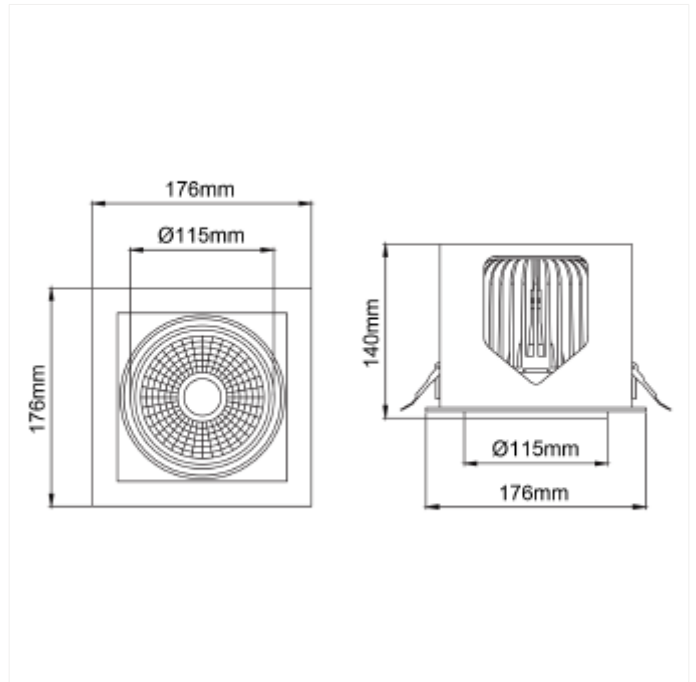

PRODUCT FAMILY SHEET

Manna Single

Manna Single

VERSIONS

Art.No	Effect [W]	Cold Lumen [lm]	Lumen Output [lm]	CCT [K]	Beam Angle [°]	Lens Difuser	CRI [>]	Color	Light Control	Connection
101243-40-2	35	4400	4170	3500	40°	Klar	90	Sort	Ingen	18i3 Hurtigkobling
101242-40-2	35	4400	4170	3000	40°	Klar	90	Sort	Ingen	18i3 Hurtigkobling
101242-40-3	35	4400	4170	3000	40°	Klar	90	Hvit	Ingen	18i3 Hurtigkobling
101243-40-3	35	4400	4170	3500	40°	Klar	90	Hvit	Ingen	18i3 Hurtigkobling