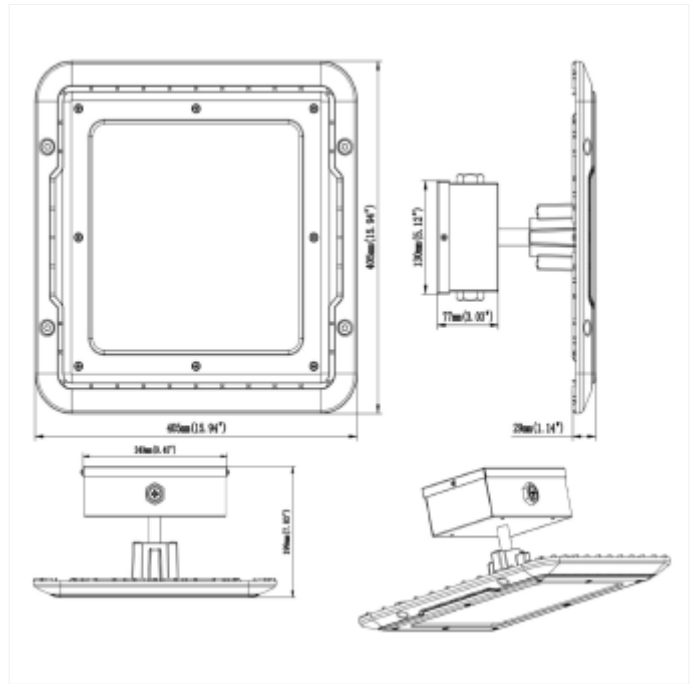

# Petrol

Høy effektiv armatur for bruk på bensinstasjon. Leveres i 4000K i 100W og 150W med opptil 150lm/w. Kan monteres innfelt eller utenpåliggende. Monteringssett for utenpåliggende montasje kjøpes separat.