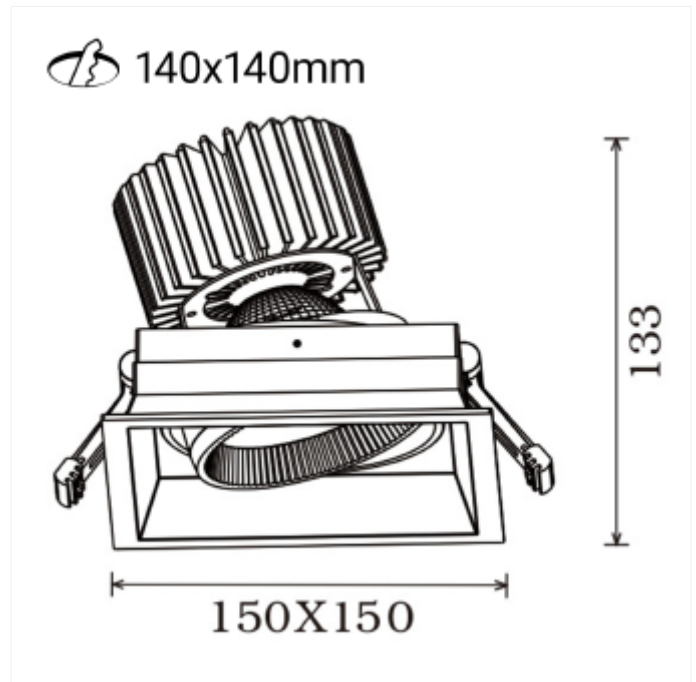

## Quadro

Quadro serien kommer i både enkel og dobbel versjon. Downlighten har hentet designet ifra serien som er skinnemontert. Dette gjør at man får et veldig fint og unikt sett med lys der man skal bruke både innfelt og skinnemonterte armaturer.