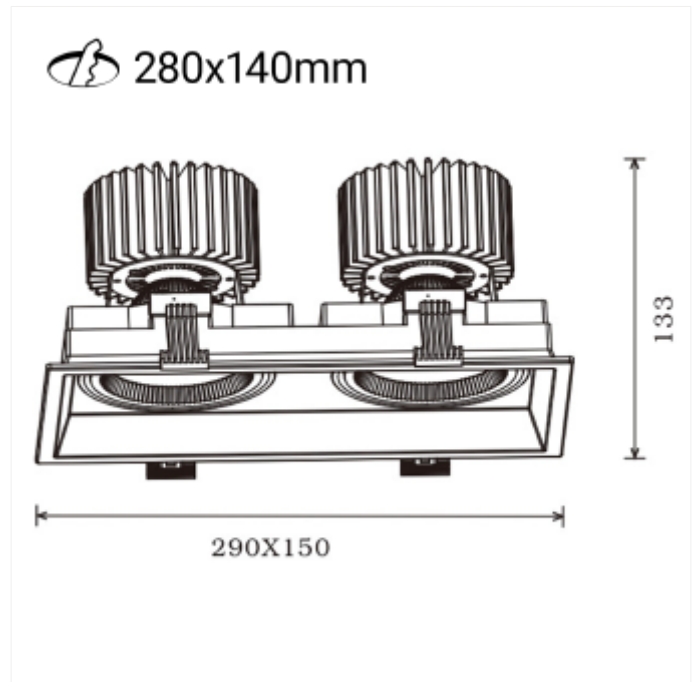

# Quadro Double

Quadro serien kommer i både enkel og dobbel versjon. Downlighten har hentet designet ifra serien som er skinnemontert. Dette gjør at man får et veldig fint og unikt sett med lys der man skal bruke både innfelt og skinnemonterte armaturer.