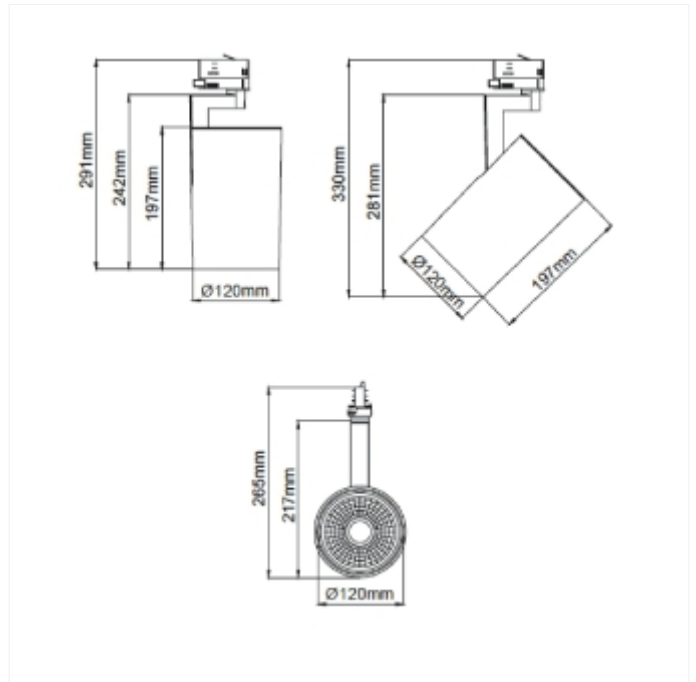

PRODUCT FAMILY SHEET

Ray Maxi

Ledpro
by NORLUX

Ray Maxi

Ray Maxi er en kraftfull spotlight i Ray -familien som benytter seg av et designkonsept der LED-driveren er montert inne i selve lampen. Dette gir et moderne og smalt design med et høyt lysutbytte. Ray Maxi kan tiltes 90 grader og roteres hele 350 grader rundt sin egen akse. Dette gjør at lampen er meget fleksibelt og har mange bruksområder. Diffuser kan også monteres på lampen (selges separat).

VERSIONS

Art.No	Effect [W]	Cold Lumen [lm]	Lumen Output [lm]	CCT [K]	Beam Angle [°]	Lens Difuser	CRI [>]	Color	Light Control	Connection
19142-7-30-3	39	6000		3500	30°	Klar	80	Hvit	Ingen	Skinne 3-Tenning
19141-7-30-3	39	5850		3000	30°	Klar	80	Hvit	Ingen	Skinne 3-Tenning
19148-7-12-2	39	5200		4000	12°	Klar	90		Ingen	Skinne 3-Tenning
19141-7-12-3	40	5850	3580	3000	12°	Klar	80	Hvit	Ingen	Skinne 3-Tenning