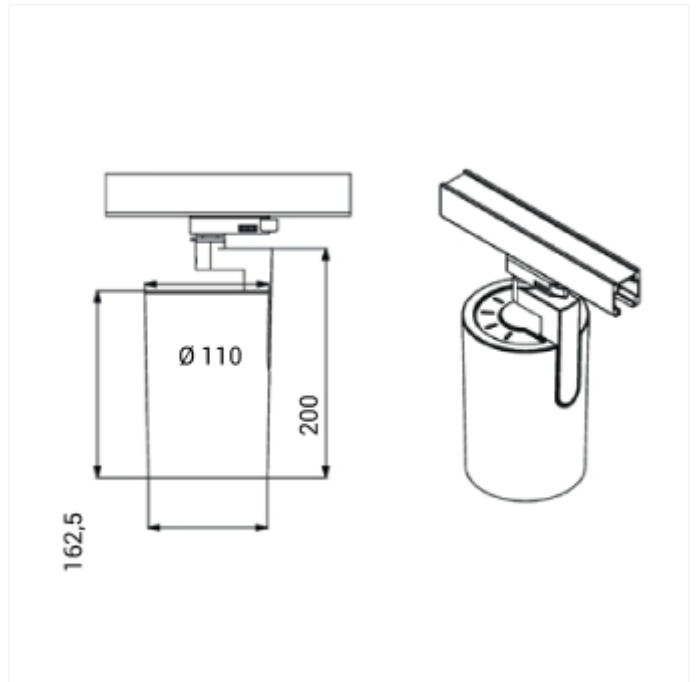

PRODUCT FAMILY SHEET

Ray Mini

Ledpro
by NORLUX

Ray Mini

Ray Mini utnytter seg av mulighetene gitt av ny og moderne teknologi. Driveren er montert inne i selve lampen, noe som gir et elegant og smalt design kombinert med høyt lysutbytte som enkelt kan justeres i alle retninger. Ray Mini kan tiltes 90 grader og roteres hele 350 grader rundt sin egen akse. For å skape flere muligheter med lys, kan du montere en diffuser på lampen som selges separat.

VERSIONS

Art.No	Effect [W]	Cold Lumen [lm]	Lumen Output [lm]	CCT [K]	Beam Angle [°]	Lens Difuser	CRI [>]	Color	Light Control	Connection
18160-6-30-2	23	3600	3290	4000	30°	Klar	80	Sort	Ingen	Skinne 3-Tenning
18157-6-40-3	23	2700		3500	40°	Klar	80	Hvit	Ingen	Skinne 3-Tenning
18160-5-20-3	23	3200		4000	20°	Klar	80	Hvit	Ingen	Skinne 3-Tenning
18156-6-20-2	23	2700	2460	Arctic White	20°	Klar	95	Sort	Ingen	Skinne 3-Tenning
18156-6-30-2	23	2700	2545	Arctic White	30°	Klar	95	Sort	Ingen	Skinne 3-Tenning
18156-6-30-3	23	2700	2545	Arctic White	30°	Klar	95	Hvit	Ingen	Skinne 3-Tenning
18160-6-40-3	23	3600	3231	4000	40°	Klar	80	Hvit	Ingen	Skinne 3-Tenning