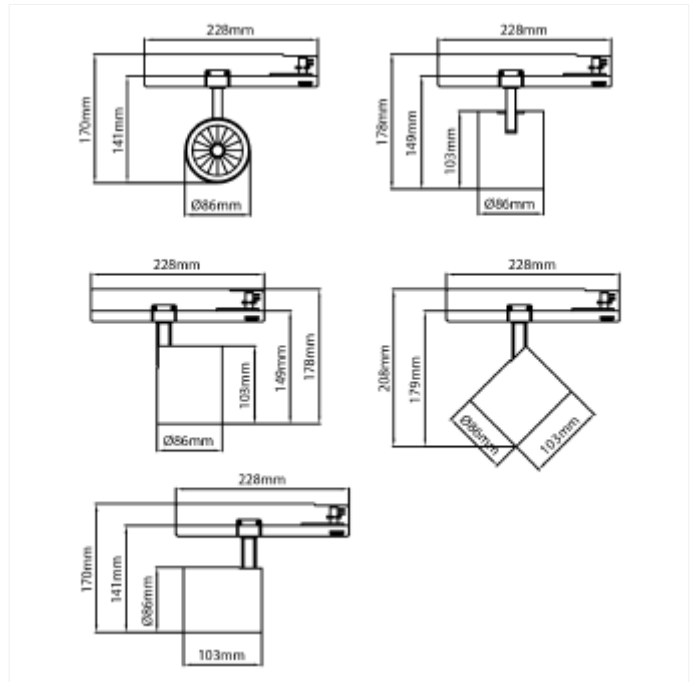

PRODUCT FAMILY SHEET

Rod Midi T

Rod Midi T

VERSIONS

Art.No	Effect [W]	Cold Lumen [lm]	Lumen Output [lm]	CCT [K]	Beam Angle [°]	Lens Difuser	CRI [>]	Color	Light Control	Connection
101820-20-2	23	4100	3289	3000	20°	Klar	90	Sort	Ingen	Skinne 3-Tenning
101820-20-3	23	4100	3289	3000	20°	Klar	90	Hvit	Ingen	Skinne 3-Tenning
101820-40-2	23	4100	3289	3000	40°	Klar	90	Sort	Ingen	Skinne 3-Tenning
101820-40-3	23	4100	3289	3000	40°	Klar	90	Hvit	Ingen	Skinne 3-Tenning