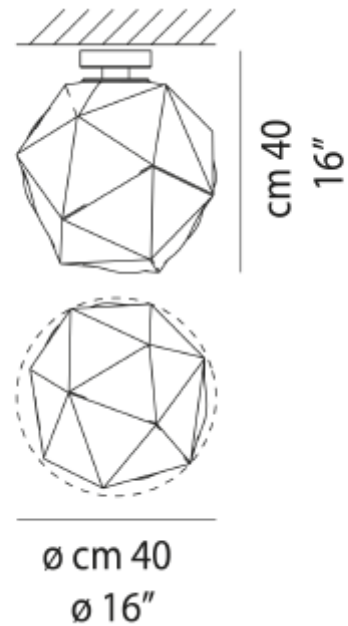

## FDV SPEC SHEET

Semai PL M Ceiling E27 maks 77W Ø40cm White Glossy White  
Art. no: SEMAIPLO00M00BC-BCLUE271CE

**Ledpro**  
by NORLUX

# Semai PL M Ceiling E27 maks 77W Ø40cm White Glossy

Art. no: SEMAIPLO00M00BC

### PRODUKT

IP-grad: IP20  
Farge : Hvit  
Bredde [mm]: 400  
Vekt [kg]: 6