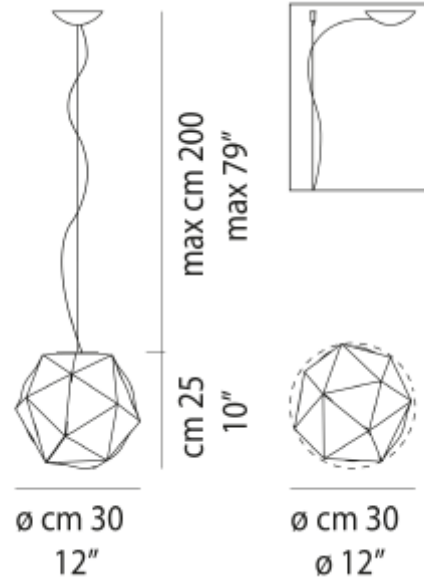

PRODUCT SHEET

Semai SP P Pendant E27 maks 77W Ø30cm White Glossy White
Art. no: SEMAISP000P00BC-BCLUE271CE

Ledpro
by NORLUX

Semai SP P Pendant E27 maks 77W Ø30cm White Gloss

Leveres med 2m kabel.

SPECIFICATIONS

Lyskilde :	Lyskilde ikke inkludert
Maks effekt Lyskilde [W]:	77
Dimmetype:	Avhengig av lyskilde
Spenning [V]:	230V 50Hz
Montering:	Tak, Pendel
Farge :	Hvit
Bredde [mm]:	300mm
Vekt [kg]:	3kg