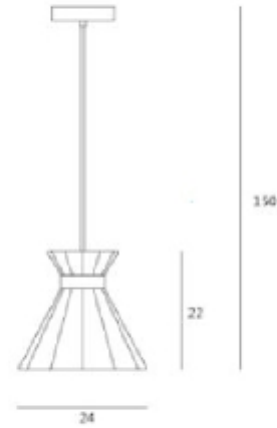

FDV SPEC SHEET

Mermaid L E27 Max 46W Brass Ring/Canopy

Art. no: SQ-7122CP-Brass

Ledpro
by NORLUX

Mermaid L E27 Max 46W Brass Ring/Canopy

Art. no: SQ-7122CP-Brass

LYS TEKNISK

Lyskilde :	Lyskilde ikke inkludert
Sokkel :	E27
Optikk:	Ingen

MONTERING / TILKOBLING

Tilkobling:	Terminal
Montering:	Nedhengt, Tak, Pendel

PRODUKT

IP-grad:	IP20
Farge :	Beton/Messing
Høyde [mm]:	220
Bredde [mm]:	240

ELEKTRISK DATA

Dimmetype:	Avhengig av lyskilde
Maks effekt Lyskilde [W]:	46W
Spennning [V]:	230V 50Hz
Isolasjonsklasse:	1
Sokkel :	E27