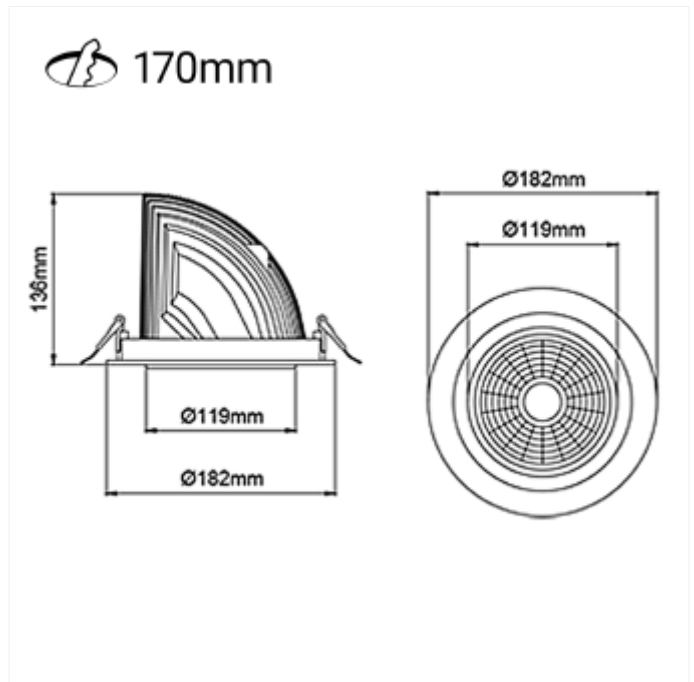

## Seta

Seta er et klart valg når en vil ha innfelte downlights. Denne favoritten kan man finne i mangfoldige butikker i Skandinavia. Med dens store reguleringssevne er Seta uten tvil esset i sin klasse. Downlighten har 18i3 tilkobling og kan suppleres med mange variasjoner av tilkoblinger. Varenummer: 30246-7-30-3-ddd

## VERSIONS

Art.No	Effect [W]	Cold Lumen [lm]	Lumen Output [lm]	CCT [K]	Beam Angle [°]	Lens Difuser	CRI [>]	Color	Light Control	Connection
30246-7-30-3-ddd	31	4650		4000	30°	Klar	90	Hvit	DALI	8i5 DALI Hurtigkobling