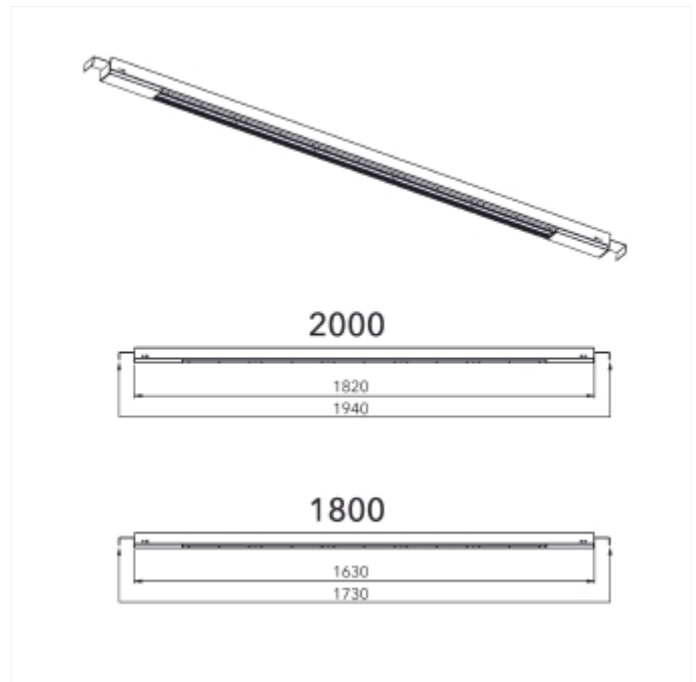

PRODUCT FAMILY SHEET

Shop

Ledpro
by NORLUX

Shop

Shop er en høykvalitets armatur for funksjonstak, 160/40mm eller 80/100mm profiler. Leveres til 1800mm og 2000mm funksjonstak. Integret driver med en unik optikk med virkningsgrad på 140lm/ W. Materiale: galvanisert stål. Farge: hvit eller ubehandlet Optikk: Dobbel asymmetrisk, 30°, 60° eller 90°. Fargetemperatur: 3000K (standard) eller 4000K.