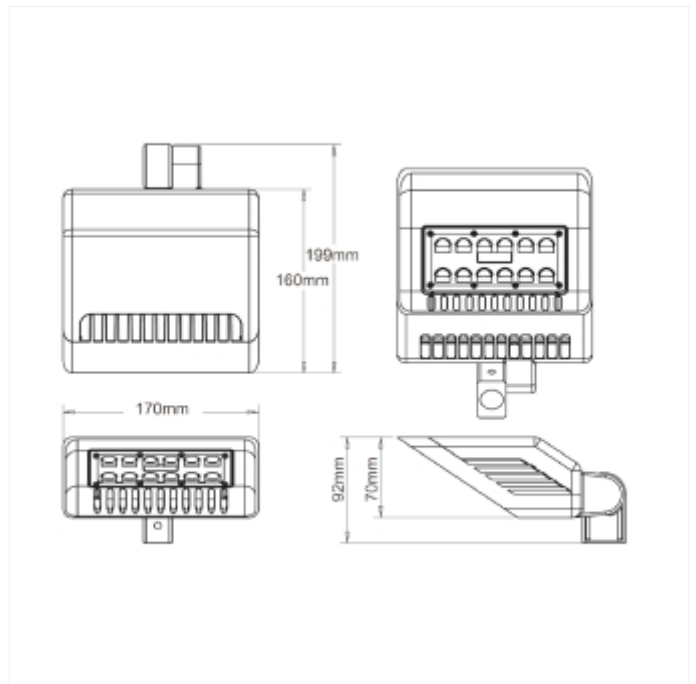

PRODUCT FAMILY SHEET

Sign Today

Ledpro
by NORLUX

Sign Today

Sign Today skiltbelysning med LED til en svært gunstig pris. Ved å bytte til LED-basert skiltbelysning slipper man stadige skifte av lyskilde. Leveres med 150x60 grader lysvinkel. Dette gir et jevnt lys i 3,5 meters bredde. Armaturen er produsert i formstøpt aluminium. Sign Today har innebygget LED-driver og leveres med 1 m kabel. Feste følger ikke med og må bestilles separat. Se tilbehør. Kan enten monteres på 50 cm stang eller inntil vegg.

VERSIONS

Art.No	Effect [W]	Cold Lumen [lm]	Lumen Output [lm]	CCT [K]	Beam Angle [°]	Lens Difuser	CRI [>]	Color	Light Control	Connection
2127-3	40		3600	4000	150°X60°	Klar		Hvit	Ingen	Terminal
2127-2-2	40	4850		4000	150°X60°	Klar	80	Sort	Ingen	Kabel 1m