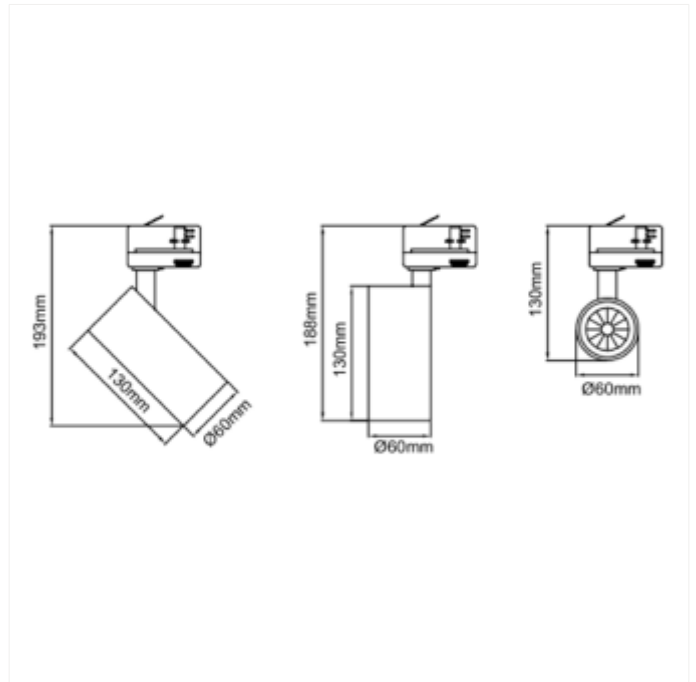

PRODUCT FAMILY SHEET

Silindir 60

Ledpro
by NORLUX

Silindir 60

Silindir 60 er en moderne og fleksibel spotlight med høyt lysutbytte og høy fargegjengivelse. Driveren er innebygget i det slanke og lekre armaturhuset, og spotlighten kan både vinkles 90° og roteres 350° rundt sin egen akse.

VERSIONS

Art.No	Effect [W]	Cold Lumen [lm]	Lumen Output [lm]	CCT [K]	Beam Angle [°]	Lens Difuser	CRI [>]	Color	Light Control	Connection
1014060-40-3	15	1350	1310	2700	40°	Klar	90	Hvit	Ingen	Skinne 3-Tenning
1014060-40-2	15	1350	1310	2700	40°	Klar	90	Sort	Ingen	Skinne 3-Tenning
1014060-20-3-p	15	1350	1411	2700	20°	Klar	90	Hvit	Fasekutt	Skinne 3-Tenning
1014060-20-2-p	15	1350	1411	2700	20°	Klar	90	Sort	Fasekutt	Skinne 3-Tenning
1014060-40-3-p	15	1350	1310	2700	40°	Klar	90	Hvit	Fasekutt	Skinne 3-Tenning
1014060-40-2-p	15	1350	1310	2700	40°	Klar	90	Sort	Fasekutt	Skinne 3-Tenning