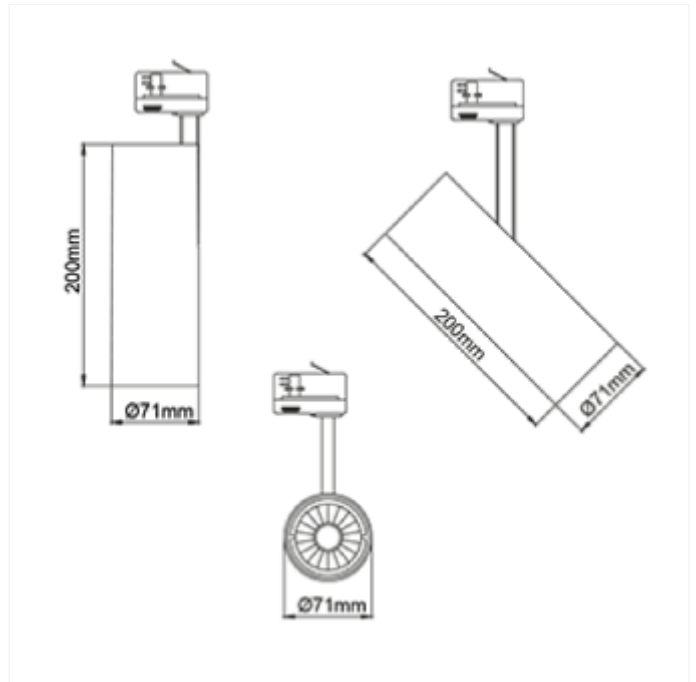

# Silindir 70

Silindir 70 har et slankt og moderne design, kombinert med høyt lysutbytte og fargegjengivelse har gjort den til en favoritt til bruk i butikker og restauranter. Spotlighten kan enkelt justeres i alle retninger for å imøtekomme ulike behov. Den kan vippes 90 grader og roteres 350 grader rundt sin egen akse.

## VERSIONS

Art.No	Effect [W]	Cold Lumen [lm]	Lumen Output [lm]	CCT [K]	Beam Angle [°]	Lens Difuser	CRI [>]	Color	Light Control	Connection
1081-7-40-2	20	2500	2400	3000	40°	Klar	90	Sort	Ingen	Skinne 3-Tenning
1081-7-24-3-d dd	20	2500	2300	3000	24°	Klar	90	Hvit	DALI2	Skinne 3-Tenning+di
1081-7-40-3	20	2500	2400	3000	40°	Klar	90	Hvit	Ingen	Skinne 3-Tenning
101090-7-30-3-ddd	19			2700	30	Klar	90	Hvit	DALI	Skinne 3-Tenning+di
1081-7-40-3-d dd	20	2500	2400	3000	40°	Klar	90	Hvit	DALI2	Skinne 3-Tenning+di
1081-7-40-2-d dd	20	2500	2400	3000	40°	Klar	90	Sort	DALI2	Skinne 3-Tenning+di
1081-6-40-2-d dd	20		1962	3000	40	Klar	90	Sort		
101090-7-40-3	20	2500		2700	40°	Klar	90	Hvit	Ingen	Skinne 3-Tenning
1081-7-24-1-p	20	2500	2300	3000	24°	Klar	90	Grå	Fasekutt	Skinne 3-Tenning
101090-7-40-2	20	2500		2700	40	Klar	90	Sort	Ingen	Skinne 3-Tenning
101091-7-24-3 -p	24	2800		3000	24°	Klar	90	Hvit	Fasekutt	Skinne 3-Tenning