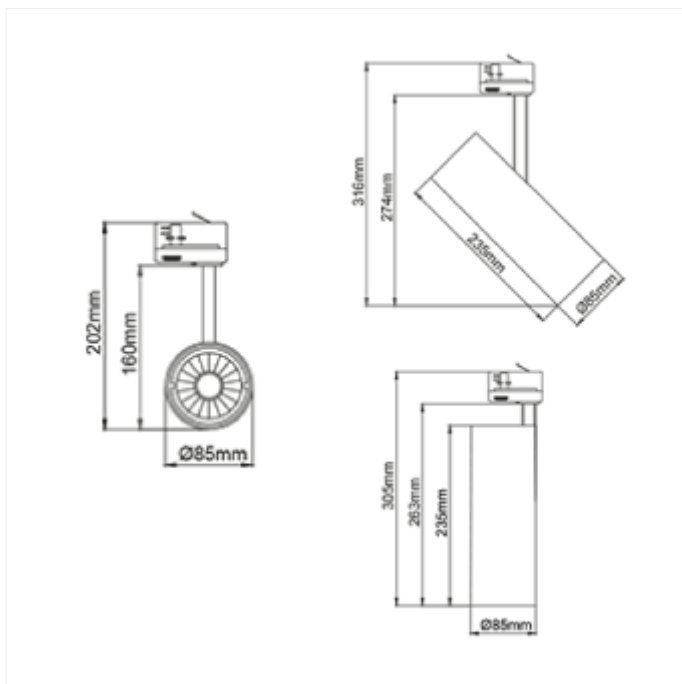

PRODUCT FAMILY SHEET

Silindir Maxi

Ledpro
by NORLUX

Silindir Maxi

Silindir Maxi er den kraftigste spotlighten i Silindir-serien. Med 28W, høyt lysutbytte og fargegjengivelse er den veldig godt egnet til bruk i butikker og showroom. Spotlighten kan enkelt justeres i alle retninger for å imøtekomme ulike behov. Den kan vippes 90 grader og roteres 350 grader rundt sin egen akse. L305mm Ø85mm

VERSIONS

Art.No	Effect [W]	Cold Lumen [lm]	Lumen Output [lm]	CCT [K]	Beam Angle [°]	Lens Difuser	CRI [>]	Color	Light Control	Connection
1005-7-40-2	27	3550		3000	30°	Klar	90	Sort	Ingen	Skinne 3-Tenning
1005-7-40-2-d dd	27	3550		3000	40°	Klar	90	Hvit	DALI	Skinne 3-Tenning+di
1005-7-40-3	27	3550		3000	40°	Klar	90	Hvit	Ingen	Skinne 3-Tenning
1005-7-40-3-d dd	27	3550		3000	30°	Klar	90	Hvit	DALI	Skinne 3-Tenning+di
1159-7-30-2	27	3350		2700	30°	Klar	90	Sort	Ingen	Skinne 3-Tenning
1005-6-20-3-d dd	28	3400	2773	3000	20	Klar	90	Hvit	DALI	Skinne 3-Tenning+di
1119-6-20-5	28	3750	3396	3000	20	Klar	80		Ingen	Skinne 3-Tenning
1119-6-30-5	28	3750	3300	3000	30	Klar	80		Ingen	Skinne 3-Tenning
1005-6-30-2	28	3400	2836	3000	30	Klar	90	Sort	Ingen	Skinne 3-Tenning
1005-6-20-3	28	3400	2773	3000	20	Klar	90	Hvit	Ingen	Skinne 3-Tenning
1005-6-20-2	28	3400	2773	3000	20	Klar	90	Sort	Ingen	Skinne 3-Tenning
1005-6-30-3	28	3400	2836	3000	30	Klar	90	Hvit	Ingen	Skinne 3-Tenning