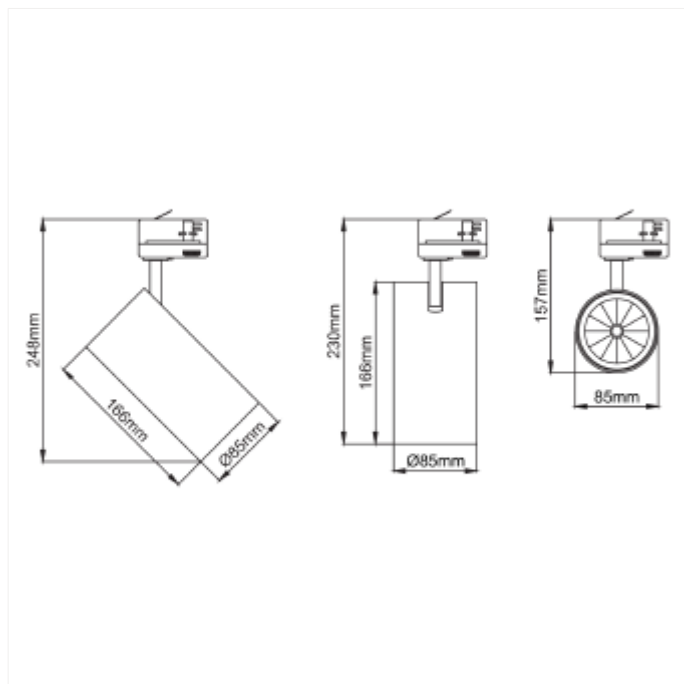

PRODUCT FAMILY SHEET

Silindir Maxi Short

Ledpro
by NORLUX

Silindir Maxi Short

Silindir Maxi Short har kortere arm en Silindir Maxi. Med 28W, høyt lysutbytte og fargegjengivelse er den veldig godt egnet til bruk i butikker og showroom. Spotlighten kan enkelt justeres i alle retninger for å imøtekomme ulike behov. Den kan vippes 90 grader og roteres 350 grader rundt sin egen akse. L230mm Ø85mm

VERSIONS

Art.No	Effect [W]	Cold Lumen [lm]	Lumen Output [lm]	CCT [K]	Beam Angle [°]	Lens Difuser	CRI [>]	Color	Light Control	Connection
3409-7-40-2	28	3750	3187	4000	40°	Klar	90	Sort	Ingen	Skinne 3-Tenning
3409-7-30-3	28	3750	3159	4000	30°	Klar	90	Hvit	Ingen	Skinne 3-Tenning
3409-7-30-2	28	3750	3159	4000	30°	Klar	90	Sort	Ingen	Skinne 3-Tenning
3409-7-40-3	28	3750	3187	4000	40°	Klar	90	Hvit	Ingen	Skinne 3-Tenning
3409-7-20-2	28	3750	3329	4000	20°	Klar	90	Sort	Ingen	Skinne 3-Tenning
3409-7-20-3	28	3750	3329	4000	20°	Klar	90	Hvit	Ingen	Skinne 3-Tenning
3403-7-40-3-d dd	28	3550	3064	3000	40°	Klar	90	Hvit	DALI2	Skinne 3-Tenning+di
3403-7-20-2-d dd	28	3550	3200	3000	20°	Klar	90	Sort	DALI2	Skinne 3-Tenning+di
3403-7-40-2-d dd	28	3550	3064	3000	40°	Klar	90	Sort	DALI2	Skinne 3-Tenning+di
3403-7-30-2-d dd	28	3550	3037	3000	30°	Klar	90	Sort	DALI2	Skinne 3-Tenning+di
3403-7-20-3-d dd	28	3550	3200	3000	20°	Klar	90	Hvit	DALI2	Skinne 3-Tenning+di
3403-7-30-3-d dd	28	3550	3037	3000	30°	Klar	90	Hvit	DALI2	Skinne 3-Tenning+di
3403-7-40-3	28	3550	3064	3000	40°	Klar	90	Hvit	Ingen	Skinne 3-Tenning
3403-7-40-2	28	3550	3064	3000	40°	Klar	90	Sort	Ingen	Skinne 3-Tenning
3403-7-20-2	28	3550	3200	3000	20°	Klar	90	Sort	Ingen	Skinne 3-Tenning
3403-7-30-2	28	3550	3037	3000	30°	Klar	90	Sort	Ingen	Skinne 3-Tenning
3403-7-20-3	28	3550	3200	3000	20°	Klar	90	Hvit	Ingen	Skinne 3-Tenning
3403-7-30-3	28	3550	3037	3000	30°	Klar	90	Hvit	Ingen	Skinne 3-Tenning