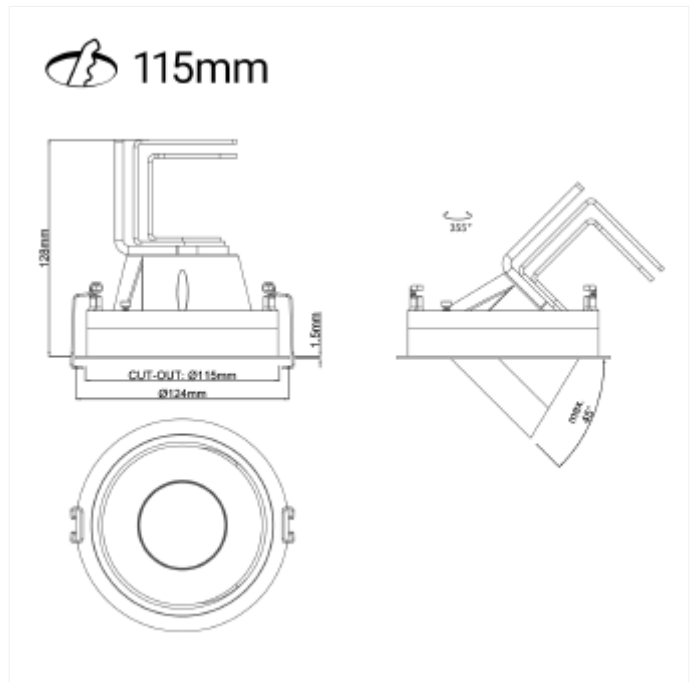

PRODUCT FAMILY SHEET

Sophia

Ledpro
by NORLUX

Sophia

Sophia er en elegant og anvendelig downlight som kan roteres 355° og tiltes 32°. Leveres i CRI90 eller CRI97. Driver medfølger ikke, se tilbehør for anbefalt driver.

VERSIONS

Art.No	Effect [W]	Cold Lumen [lm]	Lumen Output [lm]	CCT [K]	Beam Angle [°]	Lens Difuser	CRI [>]	Color	Light Control	Connection
3570-36-2	20	2100	1800	3000	36°	Klar	90	Sort	engig av dri	Depending on driver
3570-22-2	20	2100	1650	3000	22°	Klar	90	Sort	engig av dri	Depending on driver
3571-36-3	20	1900	1550	3000	36°	Klar	97	Hvit	engig av dri	Depending on driver